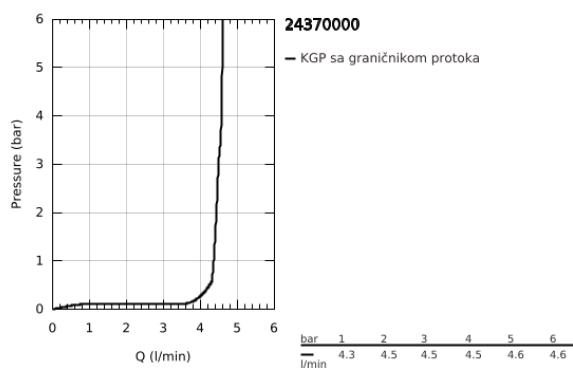

24 370 000 GRANDERA JEDNORUČNA BATERIJA ZA UMIVAONIK 1/2" M-SIZE

PRODUCT DESCRIPTION

- Colour: chrome
- instalacija na 1 otvor
- GROHE SilkMove keramički mešač 28 mm
- limitator temperature
- GROHE LongLife premaz
- GROHE EcoJoy tehnologija za manju potrošnju vode i savršen protok
- maximum flow rate (at 3 bar): 5 l/min
- GROHE FastFixation instalacijski sistem
- GROHE AquaGuide podesivi perlator
- glatko telo
- fleksibilna spojna creva
- min. preporučeni pritisak 1.0 bar

24 370 000 GRANDERA JEDNORUČNA BATERIJA ZA UMIVAONIK 1/2" M-SIZE

SPARE PARTS, октобар 2021 – now

- 1: lever (Spare part-nr. 42645000)
- 2: Prsten armature (Spare part-nr. 46715000)
- 3: Mešač (Spare part-nr. 46580000)
- 4: Regulator mlaza (Spare part-nr. 46837000)
- 5: Pribor za učvršćivanje (Spare part-nr. 46671000)
- 6: Instalacioni ključ (Spare part-nr. 19017000)*