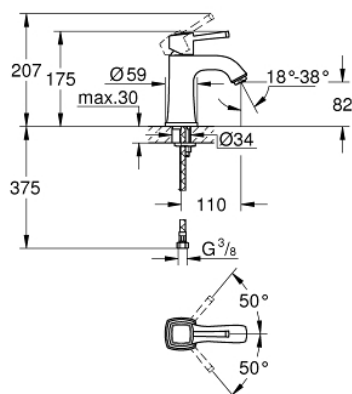

24 370 000 GRANDERA JEDNORUČNA BATERIJA ZA UMIVAONIK 1/2" M-SIZE

PRODUCT DESCRIPTION

- Colour: chrome
- instalacija na 1 otvor
- GROHE SilkMove keramički mešač 28 mm
- limitator temperature
- GROHE LongLife premaz
- GROHE EcoJoy tehnologija za manju potrošnju vode i savršen protok
- maximum flow rate (at 3 bar): 5 l/min
- GROHE FastFixation instalacijski sistem
- GROHE AquaGuide podesivi perlator
- glatko telo
- fleksibilna spojna creva
- min. preporučeni pritisak 1.0 bar

24 370 000 GRANDERA JEDNORUČNA BATERIJA ZA UMIVAONIK 1/2" M-SIZE

SPARE PARTS, октобар 2021 – now

- 1: lever (Spare part-nr. 42645000)
- 2: Prsten armature (Spare part-nr. 46715000)
- 3: Mešač (Spare part-nr. 46580000)
- 4: Regulator mlaza (Spare part-nr. 46837000)
- 5: Pribor za učvršćivanje (Spare part-nr. 46671000)
- 6: Instalacioni ključ (Spare part-nr. 19017000)*