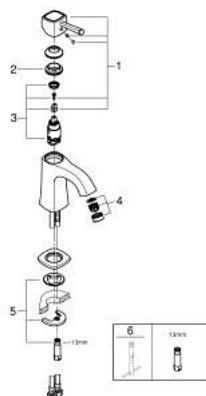

24 370 000 GRANDERA JEDNORUČNA BATERIJA ZA UMIVAONIK 1/2" M-SIZE

PRODUCT DESCRIPTION

- Colour: chrome
- instalacija na 1 otvor
- GROHE SilkMove keramički mešač 28 mm
- limitator temperature
- GROHE LongLife premaz
- GROHE EcoJoy tehnologija za manju potrošnju vode i savršen protok
- maximum flow rate (at 3 bar): 5 l/min
- GROHE FastFixation instalacijski sistem
- GROHE AquaGuide podesivi perlator
- glatko telo
- fleksibilna spojna creva
- min. preporučeni pritisak 1.0 bar

24 370 000 GRANDERA JEDNORUČNA BATERIJA ZA UMIVAONIK 1/2" M-SIZE

SPARE PARTS, октобар 2021 – now

- 1: lever (Spare part-nr. 42645000)
- 2: Prsten armature (Spare part-nr. 46715000)
- 3: Mešač (Spare part-nr. 46580000)
- 4: Regulator mlaza (Spare part-nr. 46837000)
- 5: Pribor za učvršćivanje (Spare part-nr. 46671000)
- 6: Instalacioni ključ (Spare part-nr. 19017000)*