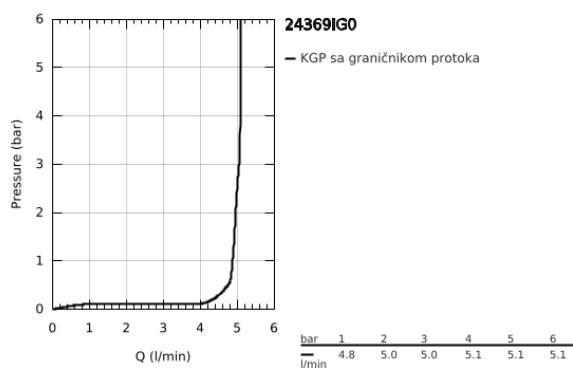

24 369 IG0 GRANDERA JEDNORUČNA BATERIJA ZA UMIVAONIK 1/2" M-SIZE

PRODUCT DESCRIPTION

- Colour: chrome/gold
- instalacija na 1 otvor
- GROHE SilkMove keramički mešač 28 mm
- limitator temperature
- GROHE LongLife premaz
- GROHE EcoJoy tehnologija za manju potrošnju vode i savršen protok
- maximum flow rate (at 3 bar): 5 l/min
- GROHE FastFixation instalacijski sistem
- GROHE AquaGuide podesivi perlator
- automatski gornji deo za sifon 1 1/4"
- fleksibilna spojna creva
- min. preporučeni pritisak 1.0 bar

24 369 IG0 GRANDERA JEDNORUČNA BATERIJA ZA UMIVAONIK 1/2" M-SIZE

SPARE PARTS, октобар 2021 – now

- 1: lever (Spare part-nr. 42645IG0)
 - 2: Prsten armature (Spare part-nr. 46715000)
 - 3: Mešač (Spare part-nr. 46580000)
 - 4: Regulator mlaza (Spare part-nr. 46837G00)
 - 5: Automatska šipka (Spare part-nr. 46787000)
 - 6: Pribor za učvršćivanje (Spare part-nr. 46671000)
 - 7: Set za odliv otpadne vode 1 1/4" (Spare part-nr. 28910IG0)
 - 7.1: Utikač (Spare part-nr. 07182G00)
 - 7.2: Noseća osovina (Spare part-nr. 07052000)
 - 8: Instalacioni ključ (Spare part-nr. 19017000)*
 - 9: Noseća osovina (Spare part-nr. 07341000)*
- * Optional accessories