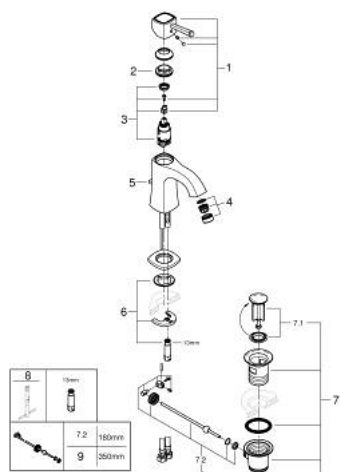

24 369 IG0 GRANDERA JEDNORUČNA BATERIJA ZA UMIVAONIK 1/2" M-SIZE

PRODUCT DESCRIPTION

- Colour: chrome/gold
- instalacija na 1 otvor
- GROHE SilkMove keramički mešač 28 mm
- limitator temperature
- GROHE LongLife premaz
- GROHE EcoJoy tehnologija za manju potrošnju vode i savršen protok
- maximum flow rate (at 3 bar): 5 l/min
- GROHE FastFixation instalacijski sistem
- GROHE AquaGuide podesivi perlator
- automatski gornji deo za sifon 1 1/4"
- fleksibilna spojna creva
- min. preporučeni pritisak 1.0 bar

24 369 IG0 GRANDERA JEDNORUČNA BATERIJA ZA UMIVAONIK 1/2" M-SIZE

SPARE PARTS, октобар 2021 – now

- 1: lever (Spare part-nr. 42645IG0)
 - 2: Prsten armature (Spare part-nr. 46715000)
 - 3: Mešač (Spare part-nr. 46580000)
 - 4: Regulator mlaza (Spare part-nr. 46837G00)
 - 5: Automatska šipka (Spare part-nr. 46787000)
 - 6: Pribor za učvršćivanje (Spare part-nr. 46671000)
 - 7: Set za odliv otpadne vode 1 1/4" (Spare part-nr. 28910IG0)
 - 7.1: Utikač (Spare part-nr. 07182G00)
 - 7.2: Noseća osovina (Spare part-nr. 07052000)
 - 8: Instalacioni ključ (Spare part-nr. 19017000)*
 - 9: Noseća osovina (Spare part-nr. 07341000)*
- * Optional accessories