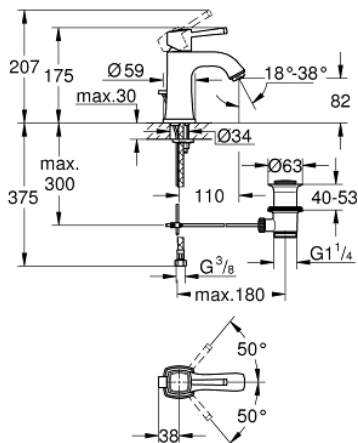

24 369 IG0 GRANDERA JEDNORUČNA BATERIJA ZA UMIVAONIK 1/2" M-SIZE

PRODUCT DESCRIPTION

- Colour: chrome/gold
- instalacija na 1 otvor
- GROHE SilkMove keramički mešač 28 mm
- limitator temperature
- GROHE LongLife premaz
- GROHE EcoJoy tehnologija za manju potrošnju vode i savršen protok
- maximum flow rate (at 3 bar): 5 l/min
- GROHE FastFixation instalacijski sistem
- GROHE AquaGuide podesivi perlator
- automatski gornji deo za sifon 1 1/4"
- fleksibilna spojna creva
- min. preporučeni pritisak 1.0 bar

24 369 IG0 GRANDERA JEDNORUČNA BATERIJA ZA UMIVAONIK 1/2" M-SIZE

SPARE PARTS, октобар 2021 – now

- 1: lever (Spare part-nr. 42645IG0)
 - 2: Prsten armature (Spare part-nr. 46715000)
 - 3: Mešač (Spare part-nr. 46580000)
 - 4: Regulator mlaza (Spare part-nr. 46837G00)
 - 5: Automatska šipka (Spare part-nr. 46787000)
 - 6: Pribor za učvršćivanje (Spare part-nr. 46671000)
 - 7: Set za odliv otpadne vode 1 1/4" (Spare part-nr. 28910IG0)
 - 7.1: Utikač (Spare part-nr. 07182G00)
 - 7.2: Noseća osovina (Spare part-nr. 07052000)
 - 8: Instalacioni ključ (Spare part-nr. 19017000)*
 - 9: Noseća osovina (Spare part-nr. 07341000)*
- * Optional accessories