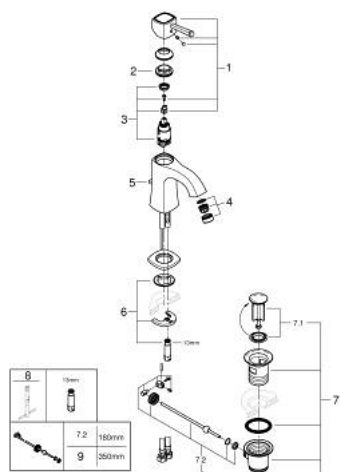

24 369 000 GRANDERA JEDNORUČNA BATERIJA ZA UMIVAONIK 1/2" M-SIZE

PRODUCT DESCRIPTION

- Colour: chrome
- instalacija na 1 otvor
- GROHE SilkMove keramički mešač 28 mm
- limitator temperature
- GROHE LongLife premaz
- GROHE EcoJoy tehnologija za manju potrošnju vode i savršen protok
- maximum flow rate (at 3 bar): 5 l/min
- GROHE FastFixation instalacijski sistem
- GROHE AquaGuide podesivi perlator
- automatski gornji deo za sifon 1 1/4"
- fleksibilna spojna creva
- min. preporučeni pritisak 1.0 bar

24 369 000 GRANDERA JEDNORUČNA BATERIJA ZA UMIVAONIK 1/2" M-SIZE

SPARE PARTS, октобар 2021 – now

- 1: lever (Spare part-nr. 42645000)
 - 2: Prsten armature (Spare part-nr. 46715000)
 - 3: Mešač (Spare part-nr. 46580000)
 - 4: Regulator mlaza (Spare part-nr. 46837000)
 - 5: Automatska šipka (Spare part-nr. 46787000)
 - 6: Pribor za učvršćivanje (Spare part-nr. 46671000)
 - 7: Set za odliv otpadne vode 1 1/4" (Spare part-nr. 28910000)
 - 7.1: Utikač (Spare part-nr. 07182000)
 - 7.2: Noseća osovina (Spare part-nr. 07052000)
 - 8: Instalacioni ključ (Spare part-nr. 19017000)*
 - 9: Noseća osovina (Spare part-nr. 07341000)*
- * Optional accessories