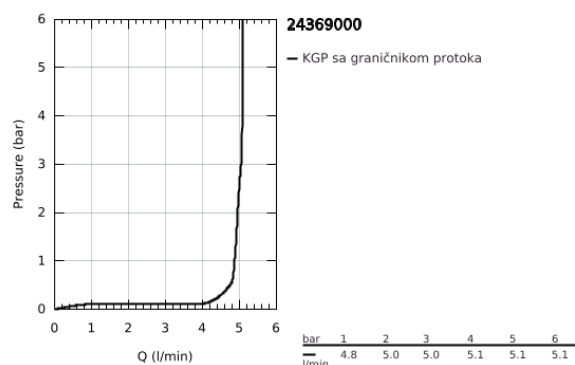

24 369 000 GRANDERA JEDNORUČNA BATERIJA ZA UMIVAONIK 1/2" M-SIZE

PRODUCT DESCRIPTION

- Colour: chrome
- instalacija na 1 otvor
- GROHE SilkMove keramički mešač 28 mm
- limitator temperature
- GROHE LongLife premaz
- GROHE EcoJoy tehnologija za manju potrošnju vode i savršen protok
- maximum flow rate (at 3 bar): 5 l/min
- GROHE FastFixation instalacijski sistem
- GROHE AquaGuide podesivi perlator
- automatski gornji deo za sifon 1 1/4"
- fleksibilna spojna creva
- min. preporučeni pritisak 1.0 bar