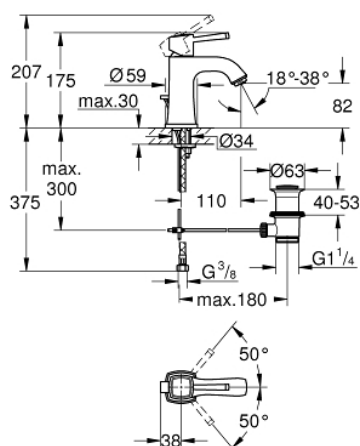

24 369 000 GRANDERA JEDNORUČNA BATERIJA ZA UMIVAONIK 1/2" M-SIZE

PRODUCT DESCRIPTION

- Colour: chrome
- instalacija na 1 otvor
- GROHE SilkMove keramički mešač 28 mm
- limitator temperature
- GROHE LongLife premaz
- GROHE EcoJoy tehnologija za manju potrošnju vode i savršen protok
- maximum flow rate (at 3 bar): 5 l/min
- GROHE FastFixation instalacijski sistem
- GROHE AquaGuide podesivi perlator
- automatski gornji deo za sifon 1 1/4"
- fleksibilna spojna creva
- min. preporučeni pritisak 1.0 bar

24 369 000 GRANDERA JEDNORUČNA BATERIJA ZA UMIVAONIK 1/2" M-SIZE

SPARE PARTS, октобар 2021 – now

- 1: lever (Spare part-nr. 42645000)
 - 2: Prsten armature (Spare part-nr. 46715000)
 - 3: Mešač (Spare part-nr. 46580000)
 - 4: Regulator mlaza (Spare part-nr. 46837000)
 - 5: Automatska šipka (Spare part-nr. 46787000)
 - 6: Pribor za učvršćivanje (Spare part-nr. 46671000)
 - 7: Set za odliv otpadne vode 1 1/4" (Spare part-nr. 28910000)
 - 7.1: Utikač (Spare part-nr. 07182000)
 - 7.2: Noseća osovina (Spare part-nr. 07052000)
 - 8: Instalacioni ključ (Spare part-nr. 19017000)*
 - 9: Noseća osovina (Spare part-nr. 07341000)*
- * Optional accessories