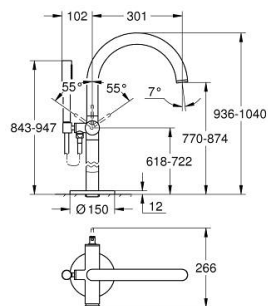

24 368 MS0 ATRIO SINGLE-LEVER BATH MIXER FLOOR MOUNTED

PRODUCT DESCRIPTION

- Colour: satin steel
- set za završnu instalaciju za 45 984
- GROHE SilkMove 35 mm keramički mešač
- sa limitatorom temperature
- GROHE LongLife premaz
- automatski prebacivač: kada/tuš
- izlivna cev s perlatorom
- projekcije 301 mm
- integrisani nepovratni ventil u izlazu za tuš 1/2"
- sa držačem za tuš
- hand shower Rainshower Aqua Stick (26 866)
- Silverflex crevo za tuš 1250 mm
- zaštićeno protiv povrata vode
- without roughing-in set 45 984 (please order separately)
- min. preporučeni pritisak 1.0 bar

24 368 MS0 ATRIO SINGLE-LEVER BATH MIXER FLOOR MOUNTED

SPARE PARTS, октобар 2022 – now

- 1: Mešač (Spare part-nr. 46374000)
- 2: Prebacivač (Spare part-nr. 48405MS0)
- 3: Nepovratni ventil (Spare part-nr. 08565000)
- 4: Perlator (Spare part-nr. 13926000)
- 5: Filter za nečistoću (Spare part-nr. 0700200M)
- 6: Gedor ključ (Spare part-nr. 19332000)*