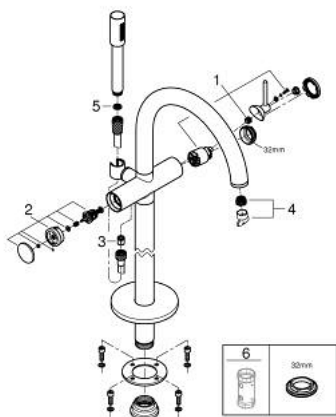

24 368 MS0 ATRIO SINGLE-LEVER BATH MIXER FLOOR MOUNTED

PRODUCT DESCRIPTION

- Colour: satin steel
- set za završnu instalaciju za 45 984
- GROHE SilkMove 35 mm keramički mešač
- sa limitatorom temperature
- GROHE LongLife premaz
- automatski prebacivač: kada/tuš
- izlivna cev s perlatorom
- projekcije 301 mm
- integrisani nepovratni ventil u izlazu za tuš 1/2"
- sa držačem za tuš
- hand shower Rainshower Aqua Stick (26 866)
- Silverflex crevo za tuš 1250 mm
- zaštićeno protiv povrata vode
- without roughing-in set 45 984 (please order separately)
- min. preporučeni pritisak 1.0 bar

24 368 MS0 ATRIO SINGLE-LEVER BATH MIXER FLOOR MOUNTED

SPARE PARTS, октобар 2022 – now

- 1: Mešač (Spare part-nr. 46374000)
- 2: Prebacivač (Spare part-nr. 48405MS0)
- 3: Nepovratni ventil (Spare part-nr. 08565000)
- 4: Perlator (Spare part-nr. 13926000)
- 5: Filter za nečistoću (Spare part-nr. 0700200M)
- 6: Gedor ključ (Spare part-nr. 19332000)*