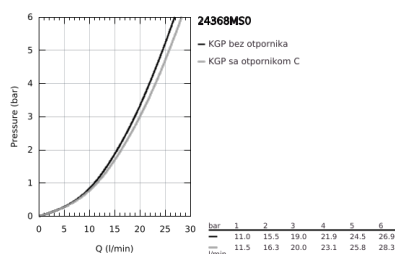

24 368 MS0 ATRIO SINGLE-LEVER BATH MIXER FLOOR MOUNTED

PRODUCT DESCRIPTION

- Colour: satin steel
- set za završnu instalaciju za 45 984
- GROHE SilkMove 35 mm keramički mešač
- sa limitatorom temperature
- GROHE LongLife premaz
- automatski prebacivač: kada/tuš
- izlivna cev s perlatorom
- projekcije 301 mm
- integrisani nepovratni ventil u izlazu za tuš 1/2"
- sa držačem za tuš
- hand shower Rainshower Aqua Stick (26 866)
- Silverflex crevo za tuš 1250 mm
- zaštićeno protiv povrata vode
- without roughing-in set 45 984 (please order separately)
- min. preporučeni pritisak 1.0 bar