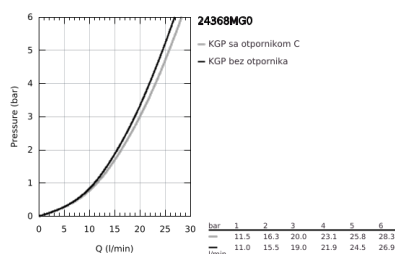

### PRODUCT DESCRIPTION

- Colour: satin graphite
- set za završnu instalaciju za 45 984
- GROHE SilkMove 35 mm keramički mešač
- sa limitatorom temperature
- GROHE LongLife premaz
- automatski prebacivač: kada/tuš
- izlivna cev s perlatorom
- projekcije 301 mm
- integrisani nepovratni ventil u izlazu za tuš 1/2"
- sa držačem za tuš
- hand shower Rainshower Aqua Stick (26 866)
- Silverflex crevo za tuš 1250 mm
- zaštićeno protiv povrata vode
- without roughing-in set 45 984 (please order separately)
- min. preporučeni pritisak 1.0 bar