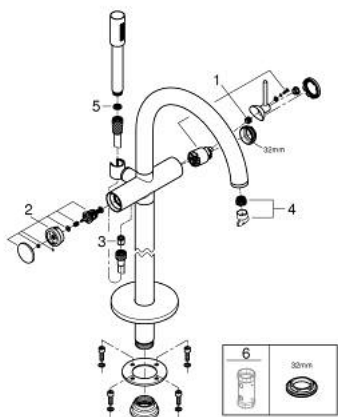

## 24 368 MG0 ATRIO SINGLE-LEVER BATH MIXER FLOOR MOUNTED

### PRODUCT DESCRIPTION

- Colour: satin graphite
- set za završnu instalaciju za 45 984
- GROHE SilkMove 35 mm keramički mešač
- sa limitatorom temperature
- GROHE LongLife premaz
- automatski prebacivač: kada/tuš
- izlivna cev s perlatorom
- projekcije 301 mm
- integrisani nepovratni ventil u izlazu za tuš 1/2"
- sa držačem za tuš
- hand shower Rainshower Aqua Stick (26 866)
- Silverflex crevo za tuš 1250 mm
- zaštićeno protiv povrata vode
- without roughing-in set 45 984 (please order separately)
- min. preporučeni pritisak 1.0 bar