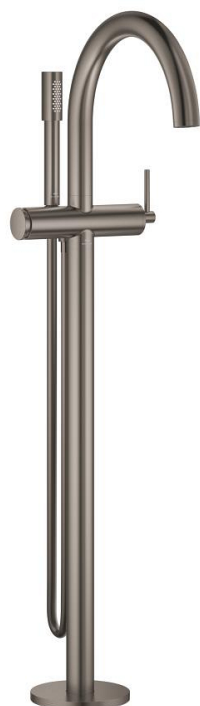

## 24 368 MG0 ATRIO SINGLE-LEVER BATH MIXER FLOOR MOUNTED

### PRODUCT DESCRIPTION

- Colour: satin graphite
- set za završnu instalaciju za 45 984
- GROHE SilkMove 35 mm keramički mešač
- sa limitatorom temperature
- GROHE LongLife premaz
- automatski prebacivač: kada/tuš
- izlivna cev s perlatorom
- projekcije 301 mm
- integrisani nepovratni ventil u izlazu za tuš 1/2"
- sa držačem za tuš
- hand shower Rainshower Aqua Stick (26 866)
- Silverflex crevo za tuš 1250 mm
- zaštićeno protiv povrata vode
- without roughing-in set 45 984 (please order separately)
- min. preporučeni pritisak 1.0 bar

### SPARE PARTS, октобар 2022 – now

- 1: Mešač (Spare part-nr. 46374000)
- 2: Prebacivač (Spare part-nr. 48405MG0)
- 3: Nepovratni ventil (Spare part-nr. 08565000)
- 4: Perlator (Spare part-nr. 13926000)
- 5: Filter za nečistoću (Spare part-nr. 0700200M)
- 6: Gedor ključ (Spare part-nr. 19332000)\*