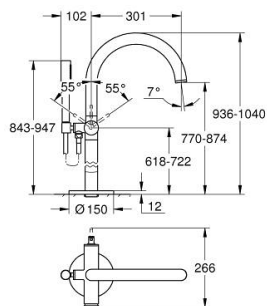

## 24 368 MG0 ATRIO SINGLE-LEVER BATH MIXER FLOOR MOUNTED

### PRODUCT DESCRIPTION

- Colour: satin graphite
- set za završnu instalaciju za 45 984
- GROHE SilkMove 35 mm keramički mešač
- sa limitatorom temperature
- GROHE LongLife premaz
- automatski prebacivač: kada/tuš
- izlivna cev s perlatorom
- projekcije 301 mm
- integrisani nepovratni ventil u izlazu za tuš 1/2"
- sa držačem za tuš
- hand shower Rainshower Aqua Stick (26 866)
- Silverflex crevo za tuš 1250 mm
- zaštićeno protiv povrata vode
- without roughing-in set 45 984 (please order separately)
- min. preporučeni pritisak 1.0 bar