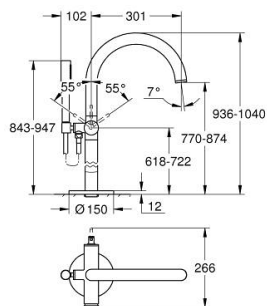

24 368 GN0 ATRIO SINGLE-LEVER BATH MIXER FLOOR MOUNTED

PRODUCT DESCRIPTION

- Colour: brushed cool sunrise
- set za završnu instalaciju za 45 984
- GROHE SilkMove 35 mm keramički mešač
- sa limitatorom temperature
- GROHE LongLife premaz
- automatski prebacivač: kada/tuš
- izlivna cev s perlatorom
- projekcije 301 mm
- integrisani nepovratni ventil u izlazu za tuš 1/2"
- sa držačem za tuš
- hand shower Rainshower Aqua Stick (26 866)
- Silverflex crevo za tuš 1250 mm
- zaštićeno protiv povrata vode
- without roughing-in set 45 984 (please order separately)
- min. preporučeni pritisak 1.0 bar

24 368 GN0 ATRIO SINGLE-LEVER BATH MIXER FLOOR MOUNTED

SPARE PARTS, новембар 2022 – now

- 1: Mešač (Spare part-nr. 46374000)
- 2: Prebacivač (Spare part-nr. 48405GN0)
- 3: Nepovratni ventil (Spare part-nr. 08565000)
- 4: Perlator (Spare part-nr. 13926000)
- 5: Filter za nečistoću (Spare part-nr. 0700200M)
- 6: Gedor ključ (Spare part-nr. 19332000)*