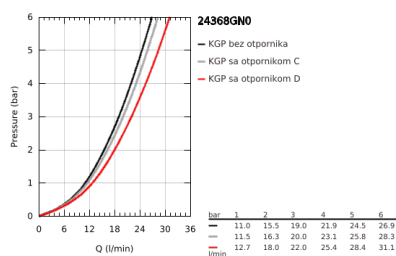

### PRODUCT DESCRIPTION

- Colour: brushed cool sunrise
- set za završnu instalaciju za 45 984
- GROHE SilkMove 35 mm keramički mešač
- sa limitatorom temperature
- GROHE LongLife premaz
- automatski prebacivač: kada/tuš
- izlivna cev s perlatorom
- projekcije 301 mm
- integrisani nepovratni ventil u izlazu za tuš 1/2"
- sa držačem za tuš
- hand shower Rainshower Aqua Stick (26 866)
- Silverflex crevo za tuš 1250 mm
- zaštićeno protiv povrata vode
- without roughing-in set 45 984 (please order separately)
- min. preporučeni pritisak 1.0 bar