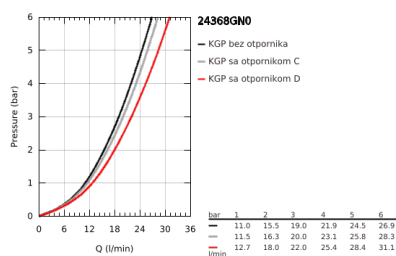

PRODUCT DESCRIPTION

- Colour: brushed cool sunrise
- set za završnu instalaciju za 45 984
- GROHE SilkMove 35 mm keramički mešač
- sa limitatorom temperature
- GROHE LongLife premaz
- automatski prebacivač: kada/tuš
- izlivna cev s perlatorom
- projekcije 301 mm
- integrisani nepovratni ventil u izlazu za tuš 1/2"
- sa držačem za tuš
- hand shower Rainshower Aqua Stick (26 866)
- Silverflex crevo za tuš 1250 mm
- zaštićeno protiv povrata vode
- without roughing-in set 45 984 (please order separately)
- min. preporučeni pritisak 1.0 bar