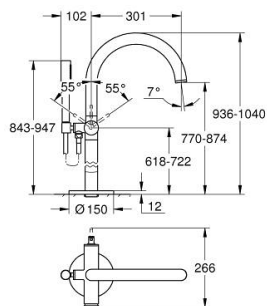

## 24 368 GN0 ATRIO SINGLE-LEVER BATH MIXER FLOOR MOUNTED

### PRODUCT DESCRIPTION

- Colour: brushed cool sunrise
- set za završnu instalaciju za 45 984
- GROHE SilkMove 35 mm keramički mešač
- sa limitatorom temperature
- GROHE LongLife premaz
- automatski prebacivač: kada/tuš
- izlivna cev s perlatorom
- projekcije 301 mm
- integrisani nepovratni ventil u izlazu za tuš 1/2"
- sa držačem za tuš
- hand shower Rainshower Aqua Stick (26 866)
- Silverflex crevo za tuš 1250 mm
- zaštićeno protiv povrata vode
- without roughing-in set 45 984 (please order separately)
- min. preporučeni pritisak 1.0 bar