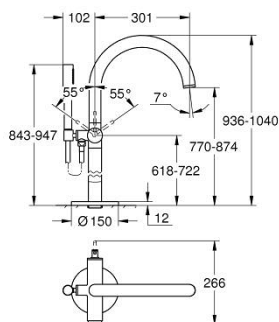

24 368 GL0 ATRIO SINGLE-LEVER BATH MIXER FLOOR MOUNTED

PRODUCT DESCRIPTION

- Colour: cool sunrise
- set za završnu instalaciju za 45 984
- GROHE SilkMove 35 mm keramički mešač
- sa limitatorom temperature
- GROHE LongLife premaz
- automatski prebacivač: kada/tuš
- izlivna cev s perlatorom
- projekcije 301 mm
- integrisani nepovratni ventil u izlazu za tuš 1/2"
- sa držačem za tuš
- hand shower Rainshower Aqua Stick (26 866)
- Silverflex crevo za tuš 1250 mm
- zaštićeno protiv povrata vode
- without roughing-in set 45 984 (please order separately)
- min. preporučeni pritisak 1.0 bar

24 368 GL0 ATRIO SINGLE-LEVER BATH MIXER FLOOR MOUNTED

SPARE PARTS, октобар 2021 – now

- 1: Mešač (Spare part-nr. 46374000)
- 2: Prebacivač (Spare part-nr. 48405GL0)
- 3: Nepovratni ventil (Spare part-nr. 08565000)
- 4: Perlator (Spare part-nr. 13926000)
- 5: Filter za nečistoću (Spare part-nr. 0700200M)
- 6: Gedor ključ (Spare part-nr. 19332000)*