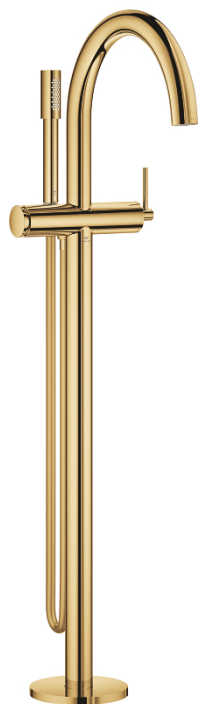

24 368 GL0 ATRIO SINGLE-LEVER BATH MIXER FLOOR MOUNTED

PRODUCT DESCRIPTION

- Colour: cool sunrise
- set za završnu instalaciju za 45 984
- GROHE SilkMove 35 mm keramički mešač
- sa limitatorom temperature
- GROHE LongLife premaz
- automatski prebacivač: kada/tuš
- izlivna cev s perlatorom
- projekcije 301 mm
- integrisani nepovratni ventil u izlazu za tuš 1/2"
- sa držačem za tuš
- hand shower Rainshower Aqua Stick (26 866)
- Silverflex crevo za tuš 1250 mm
- zaštićeno protiv povrata vode
- without roughing-in set 45 984 (please order separately)
- min. preporučeni pritisak 1.0 bar

24 368 GL0 ATRIO SINGLE-LEVER BATH MIXER FLOOR MOUNTED

SPARE PARTS, октобар 2021 – now

- 1: Mešač (Spare part-nr. 46374000)
- 2: Prebacivač (Spare part-nr. 48405GL0)
- 3: Nepovratni ventil (Spare part-nr. 08565000)
- 4: Perlator (Spare part-nr. 13926000)
- 5: Filter za nečistoću (Spare part-nr. 0700200M)
- 6: Gedor ključ (Spare part-nr. 19332000)*