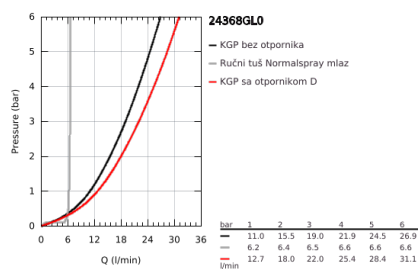

24 368 GL0 ATRIO SINGLE-LEVER BATH MIXER FLOOR MOUNTED

PRODUCT DESCRIPTION

- Colour: cool sunrise
- set za završnu instalaciju za 45 984
- GROHE SilkMove 35 mm keramički mešač
- sa limitatorom temperature
- GROHE LongLife premaz
- automatski prebacivač: kada/tuš
- izlivna cev s perlatorom
- projekcije 301 mm
- integrisani nepovratni ventil u izlazu za tuš 1/2"
- sa držačem za tuš
- hand shower Rainshower Aqua Stick (26 866)
- Silverflex crevo za tuš 1250 mm
- zaštićeno protiv povrata vode
- without roughing-in set 45 984 (please order separately)
- min. preporučeni pritisak 1.0 bar