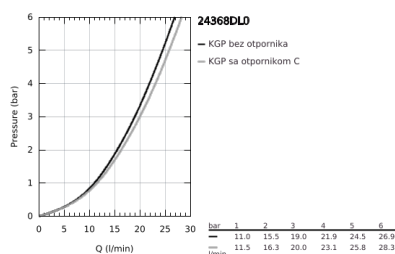

24 368 DL0 ATRIO SINGLE-LEVER BATH MIXER FLOOR MOUNTED

PRODUCT DESCRIPTION

- Colour: brushed warm sunset
- set za završnu instalaciju za 45 984
- GROHE SilkMove 35 mm keramički mešač
- sa limitatorom temperature
- GROHE LongLife premaz
- automatski prebacivač: kada/tuš
- izlivna cev s perlatorom
- projekcije 301 mm
- integrisani nepovratni ventil u izlazu za tuš 1/2"
- sa držačem za tuš
- hand shower Rainshower Aqua Stick (26 866)
- Silverflex crevo za tuš 1250 mm
- zaštićeno protiv povrata vode
- without roughing-in set 45 984 (please order separately)
- min. preporučeni pritisak 1.0 bar