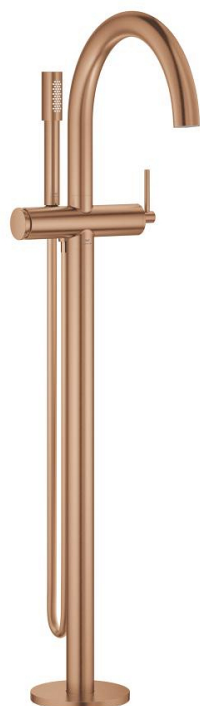

24 368 DL0 ATRIO SINGLE-LEVER BATH MIXER FLOOR MOUNTED

PRODUCT DESCRIPTION

- Colour: brushed warm sunset
- set za završnu instalaciju za 45 984
- GROHE SilkMove 35 mm keramički mešač
- sa limitatorom temperature
- GROHE LongLife premaz
- automatski prebacivač: kada/tuš
- izlivna cev s perlatorom
- projekcije 301 mm
- integrisani nepovratni ventil u izlazu za tuš 1/2"
- sa držačem za tuš
- hand shower Rainshower Aqua Stick (26 866)
- Silverflex crevo za tuš 1250 mm
- zaštićeno protiv povrata vode
- without roughing-in set 45 984 (please order separately)
- min. preporučeni pritisak 1.0 bar

24 368 DL0 ATRIO SINGLE-LEVER BATH MIXER FLOOR MOUNTED

SPARE PARTS, новембар 2022 – now

- 1: Mešač (Spare part-nr. 46374000)
- 2: Prebacivač (Spare part-nr. 48405DL0)
- 3: Nepovratni ventil (Spare part-nr. 08565000)
- 4: Perlator (Spare part-nr. 13926000)
- 5: Filter za nečistoću (Spare part-nr. 0700200M)
- 6: Gedor ključ (Spare part-nr. 19332000)*