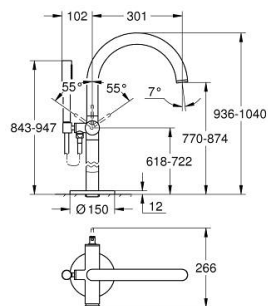

24 368 DL0 ATRIO SINGLE-LEVER BATH MIXER FLOOR MOUNTED

PRODUCT DESCRIPTION

- Colour: brushed warm sunset
- set za završnu instalaciju za 45 984
- GROHE SilkMove 35 mm keramički mešač
- sa limitatorom temperature
- GROHE LongLife premaz
- automatski prebacivač: kada/tuš
- izlivna cev s perlatorom
- projekcije 301 mm
- integrisani nepovratni ventil u izlazu za tuš 1/2"
- sa držačem za tuš
- hand shower Rainshower Aqua Stick (26 866)
- Silverflex crevo za tuš 1250 mm
- zaštićeno protiv povrata vode
- without roughing-in set 45 984 (please order separately)
- min. preporučeni pritisak 1.0 bar

24 368 DL0 ATRIO SINGLE-LEVER BATH MIXER FLOOR MOUNTED

SPARE PARTS, новембар 2022 – now

- 1: Mešač (Spare part-nr. 46374000)
- 2: Prebacivač (Spare part-nr. 48405DL0)
- 3: Nepovratni ventil (Spare part-nr. 08565000)
- 4: Perlator (Spare part-nr. 13926000)
- 5: Filter za nečistoću (Spare part-nr. 0700200M)
- 6: Gedor ključ (Spare part-nr. 19332000)*