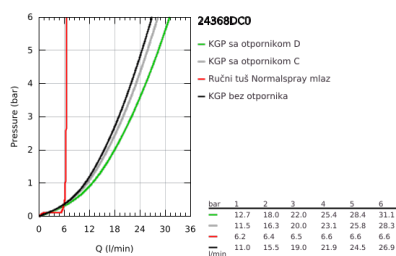

24 368 DC0 ATRIO SINGLE-LEVER BATH MIXER FLOOR MOUNTED

PRODUCT DESCRIPTION

- Colour: supersteel
- set za završnu instalaciju za 45 984
- GROHE SilkMove 35 mm keramički mešač
- sa limitatorom temperature
- GROHE LongLife premaz
- automatski prebacivač: kada/tuš
- izlivna cev s perlatorom
- projekcije 301 mm
- integrisani nepovratni ventil u izlazu za tuš 1/2"
- sa držačem za tuš
- hand shower Rainshower Aqua Stick (26 866)
- Silverflex crevo za tuš 1250 mm
- zaštićeno protiv povrata vode
- without roughing-in set 45 984 (please order separately)
- min. preporučeni pritisak 1.0 bar