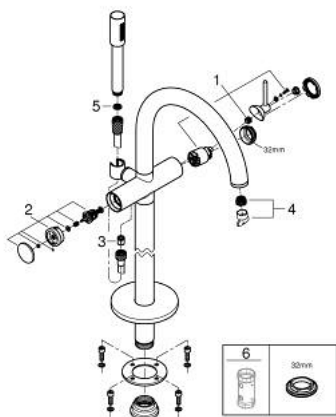

24 368 DC0 ATRIO SINGLE-LEVER BATH MIXER FLOOR MOUNTED

PRODUCT DESCRIPTION

- Colour: supersteel
- set za završnu instalaciju za 45 984
- GROHE SilkMove 35 mm keramički mešač
- sa limitatorom temperature
- GROHE LongLife premaz
- automatski prebacivač: kada/tuš
- izlivna cev s perlatorom
- projekcije 301 mm
- integrisani nepovratni ventil u izlazu za tuš 1/2"
- sa držačem za tuš
- hand shower Rainshower Aqua Stick (26 866)
- Silverflex crevo za tuš 1250 mm
- zaštićeno protiv povrata vode
- without roughing-in set 45 984 (please order separately)
- min. preporučeni pritisak 1.0 bar

24 368 DC0 ATRIO SINGLE-LEVER BATH MIXER FLOOR MOUNTED

SPARE PARTS, октобар 2021 – now

- 1: Mešač (Spare part-nr. 46374000)
- 2: Prebacivač (Spare part-nr. 48405DC0)
- 3: Nepovratni ventil (Spare part-nr. 08565000)
- 4: Perlator (Spare part-nr. 13926000)
- 5: Filter za nečistoću (Spare part-nr. 0700200M)
- 6: Gedor ključ (Spare part-nr. 19332000)*