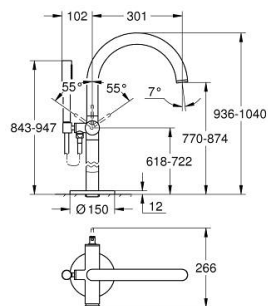

24 368 DC0 ATRIO SINGLE-LEVER BATH MIXER FLOOR MOUNTED

PRODUCT DESCRIPTION

- Colour: supersteel
- set za završnu instalaciju za 45 984
- GROHE SilkMove 35 mm keramički mešač
- sa limitatorom temperature
- GROHE LongLife premaz
- automatski prebacivač: kada/tuš
- izlivna cev s perlatorom
- projekcije 301 mm
- integrisani nepovratni ventil u izlazu za tuš 1/2"
- sa držačem za tuš
- hand shower Rainshower Aqua Stick (26 866)
- Silverflex crevo za tuš 1250 mm
- zaštićeno protiv povrata vode
- without roughing-in set 45 984 (please order separately)
- min. preporučeni pritisak 1.0 bar

24 368 DC0 ATRIO SINGLE-LEVER BATH MIXER FLOOR MOUNTED

SPARE PARTS, октобар 2021 – now

- 1: Mešač (Spare part-nr. 46374000)
- 2: Prebacivač (Spare part-nr. 48405DC0)
- 3: Nepovratni ventil (Spare part-nr. 08565000)
- 4: Perlator (Spare part-nr. 13926000)
- 5: Filter za nečistoću (Spare part-nr. 0700200M)
- 6: Gedor ključ (Spare part-nr. 19332000)*