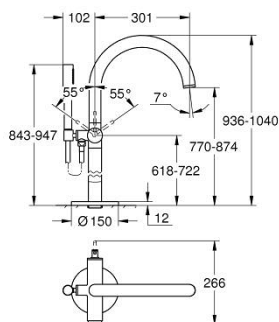

24 368 DA0 ATRIO SINGLE-LEVER BATH MIXER FLOOR MOUNTED

PRODUCT DESCRIPTION

- Colour: warm sunset
- set za završnu instalaciju za 45 984
- GROHE SilkMove 35 mm keramički mešač
- sa limitatorom temperature
- GROHE LongLife premaz
- automatski prebacivač: kada/tuš
- izlivna cev s perlatorom
- projekcije 301 mm
- integrisani nepovratni ventil u izlazu za tuš 1/2"
- sa držačem za tuš
- hand shower Rainshower Aqua Stick (26 866)
- Silverflex crevo za tuš 1250 mm
- zaštićeno protiv povrata vode
- without roughing-in set 45 984 (please order separately)
- min. preporučeni pritisak 1.0 bar

24 368 DA0 ATRIO SINGLE-LEVER BATH MIXER FLOOR MOUNTED

SPARE PARTS, октобар 2021 – now

- 1: Mešač (Spare part-nr. 46374000)
- 2: Prebacivač (Spare part-nr. 48405DA0)
- 3: Nepovratni ventil (Spare part-nr. 08565000)
- 4: Perlator (Spare part-nr. 13926000)
- 5: Filter za nečistoću (Spare part-nr. 0700200M)
- 6: Gedor ključ (Spare part-nr. 19332000)*