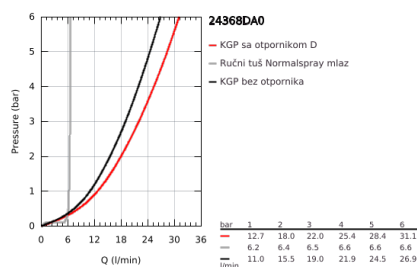

24 368 DA0 ATRIO SINGLE-LEVER BATH MIXER FLOOR MOUNTED

PRODUCT DESCRIPTION

- Colour: warm sunset
- set za završnu instalaciju za 45 984
- GROHE SilkMove 35 mm keramički mešač
- sa limitatorom temperature
- GROHE LongLife premaz
- automatski prebacivač: kada/tuš
- izlivna cev s perlatorom
- projekcije 301 mm
- integrisani nepovratni ventil u izlazu za tuš 1/2"
- sa držačem za tuš
- hand shower Rainshower Aqua Stick (26 866)
- Silverflex crevo za tuš 1250 mm
- zaštićeno protiv povrata vode
- without roughing-in set 45 984 (please order separately)
- min. preporučeni pritisak 1.0 bar