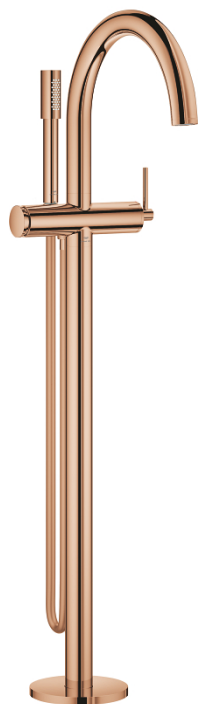

24 368 DA0 ATRIO SINGLE-LEVER BATH MIXER FLOOR MOUNTED

PRODUCT DESCRIPTION

- Colour: warm sunset
- set za završnu instalaciju za 45 984
- GROHE SilkMove 35 mm keramički mešač
- sa limitatorom temperature
- GROHE LongLife premaz
- automatski prebacivač: kada/tuš
- izlivna cev s perlatorom
- projekcije 301 mm
- integrisani nepovratni ventil u izlazu za tuš 1/2"
- sa držačem za tuš
- hand shower Rainshower Aqua Stick (26 866)
- Silverflex crevo za tuš 1250 mm
- zaštićeno protiv povrata vode
- without roughing-in set 45 984 (please order separately)
- min. preporučeni pritisak 1.0 bar

24 368 DA0 ATRIO SINGLE-LEVER BATH MIXER FLOOR MOUNTED

SPARE PARTS, октобар 2021 – now

- 1: Mešač (Spare part-nr. 46374000)
- 2: Prebacivač (Spare part-nr. 48405DA0)
- 3: Nepovratni ventil (Spare part-nr. 08565000)
- 4: Perlator (Spare part-nr. 13926000)
- 5: Filter za nečistoću (Spare part-nr. 0700200M)
- 6: Gedor ključ (Spare part-nr. 19332000)*