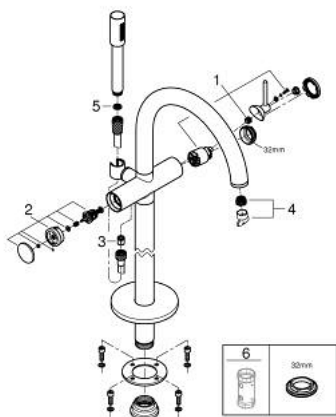

24 368 AL0 ATRIO SINGLE-LEVER BATH MIXER FLOOR MOUNTED

PRODUCT DESCRIPTION

- Colour: brushed hard graphite
- set za završnu instalaciju za 45 984
- GROHE SilkMove 35 mm keramički mešač
- sa limitatorom temperature
- GROHE LongLife premaz
- automatski prebacivač: kada/tuš
- izlivna cev s perlatorom
- projekcije 301 mm
- integrisani nepovratni ventil u izlazu za tuš 1/2"
- sa držačem za tuš
- hand shower Rainshower Aqua Stick (26 866)
- Silverflex crevo za tuš 1250 mm
- zaštićeno protiv povrata vode
- without roughing-in set 45 984 (please order separately)
- min. preporučeni pritisak 1.0 bar

24 368 AL0 ATRIO SINGLE-LEVER BATH MIXER FLOOR MOUNTED

SPARE PARTS, октобар 2021 – now

- 1: Mešač (Spare part-nr. 46374000)
- 2: Prebacivač (Spare part-nr. 48405AL0)
- 3: Nepovratni ventil (Spare part-nr. 08565000)
- 4: Perlator (Spare part-nr. 13926000)
- 5: Filter za nečistoću (Spare part-nr. 0700200M)
- 6: Gedor ključ (Spare part-nr. 19332000)*