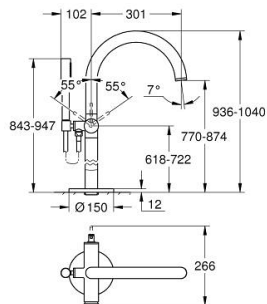

24 368 AL0 ATRIO SINGLE-LEVER BATH MIXER FLOOR MOUNTED

PRODUCT DESCRIPTION

- Colour: brushed hard graphite
- set za završnu instalaciju za 45 984
- GROHE SilkMove 35 mm keramički mešač
- sa limitatorom temperature
- GROHE LongLife premaz
- automatski prebacivač: kada/tuš
- izlivna cev s perlatorom
- projekcije 301 mm
- integrisani nepovratni ventil u izlazu za tuš 1/2"
- sa držačem za tuš
- hand shower Rainshower Aqua Stick (26 866)
- Silverflex crevo za tuš 1250 mm
- zaštićeno protiv povrata vode
- without roughing-in set 45 984 (please order separately)
- min. preporučeni pritisak 1.0 bar

24 368 AL0 ATRIO SINGLE-LEVER BATH MIXER FLOOR MOUNTED

SPARE PARTS, октобар 2021 – now

- 1: Mešač (Spare part-nr. 46374000)
- 2: Prebacivač (Spare part-nr. 48405AL0)
- 3: Nepovratni ventil (Spare part-nr. 08565000)
- 4: Perlator (Spare part-nr. 13926000)
- 5: Filter za nečistoću (Spare part-nr. 0700200M)
- 6: Gedor ključ (Spare part-nr. 19332000)*