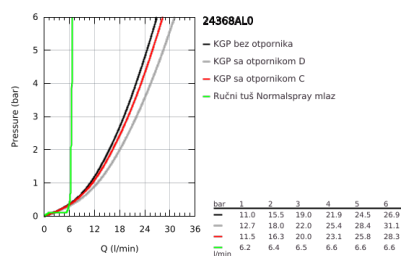

24 368 AL0 ATRIO SINGLE-LEVER BATH MIXER FLOOR MOUNTED

PRODUCT DESCRIPTION

- Colour: brushed hard graphite
- set za završnu instalaciju za 45 984
- GROHE SilkMove 35 mm keramički mešač
- sa limitatorom temperature
- GROHE LongLife premaz
- automatski prebacivač: kada/tuš
- izlivna cev s perlatorom
- projekcije 301 mm
- integrisani nepovratni ventil u izlazu za tuš 1/2"
- sa držačem za tuš
- hand shower Rainshower Aqua Stick (26 866)
- Silverflex crevo za tuš 1250 mm
- zaštićeno protiv povrata vode
- without roughing-in set 45 984 (please order separately)
- min. preporučeni pritisak 1.0 bar