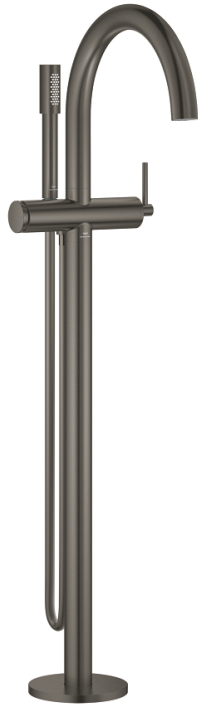

24 368 AL0 ATRIO SINGLE-LEVER BATH MIXER FLOOR MOUNTED

PRODUCT DESCRIPTION

- Colour: brushed hard graphite
- set za završnu instalaciju za 45 984
- GROHE SilkMove 35 mm keramički mešač
- sa limitatorom temperature
- GROHE LongLife premaz
- automatski prebacivač: kada/tuš
- izlivna cev s perlatorom
- projekcije 301 mm
- integrisani nepovratni ventil u izlazu za tuš 1/2"
- sa držačem za tuš
- hand shower Rainshower Aqua Stick (26 866)
- Silverflex crevo za tuš 1250 mm
- zaštićeno protiv povrata vode
- without roughing-in set 45 984 (please order separately)
- min. preporučeni pritisak 1.0 bar

24 368 AL0 ATRIO SINGLE-LEVER BATH MIXER FLOOR MOUNTED

SPARE PARTS, октобар 2021 – now

- 1: Mešač (Spare part-nr. 46374000)
- 2: Prebacivač (Spare part-nr. 48405AL0)
- 3: Nepovratni ventil (Spare part-nr. 08565000)
- 4: Perlator (Spare part-nr. 13926000)
- 5: Filter za nečistoću (Spare part-nr. 0700200M)
- 6: Gedor ključ (Spare part-nr. 19332000)*