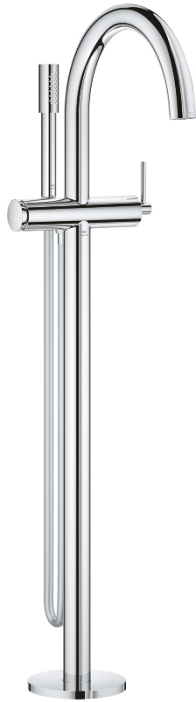

24 368 000 ATRIO SINGLE-LEVER BATH MIXER FLOOR MOUNTED

PRODUCT DESCRIPTION

- Colour: chrome
- set za završnu instalaciju za 45 984
- GROHE SilkMove 35 mm keramički mešač
- sa limitatorom temperature
- GROHE LongLife premaz
- automatski prebacivač: kada/tuš
- izlivna cev s perlatorom
- projekcije 301 mm
- integrisani nepovratni ventil u izlazu za tuš 1/2"
- sa držačem za tuš
- hand shower Rainshower Aqua Stick (26 866)
- Silverflex crevo za tuš 1250 mm
- zaštićeno protiv povrata vode
- without roughing-in set 45 984 (please order separately)
- min. preporučeni pritisak 1.0 bar

24 368 000 ATRIO SINGLE-LEVER BATH MIXER FLOOR MOUNTED

SPARE PARTS, октобар 2021 – now

- 1: Mešač (Spare part-nr. 46374000)
- 2: Prebacivač (Spare part-nr. 48405000)
- 3: Nepovratni ventil (Spare part-nr. 08565000)
- 4: Perlator (Spare part-nr. 13926000)
- 5: Filter za nečistoću (Spare part-nr. 0700200M)
- 6: Gedor ključ (Spare part-nr. 19332000)*