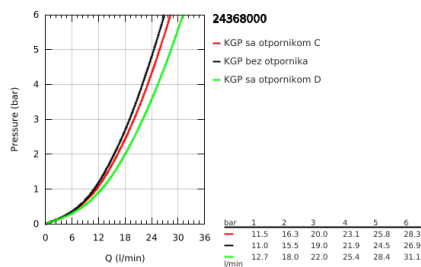

24 368 000 ATRIO SINGLE-LEVER BATH MIXER FLOOR MOUNTED

PRODUCT DESCRIPTION

- Colour: chrome
- set za završnu instalaciju za 45 984
- GROHE SilkMove 35 mm keramički mešač
- sa limitatorom temperature
- GROHE LongLife premaz
- automatski prebacivač: kada/tuš
- izlivna cev s perlatorom
- projekcije 301 mm
- integrisani nepovratni ventil u izlazu za tuš 1/2"
- sa držačem za tuš
- hand shower Rainshower Aqua Stick (26 866)
- Silverflex crevo za tuš 1250 mm
- zaštićeno protiv povrata vode
- without roughing-in set 45 984 (please order separately)
- min. preporučeni pritisak 1.0 bar