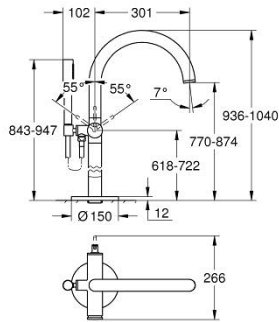

24 368 000 ATRIO SINGLE-LEVER BATH MIXER FLOOR MOUNTED

PRODUCT DESCRIPTION

- Colour: chrome
- set za završnu instalaciju za 45 984
- GROHE SilkMove 35 mm keramički mešač
- sa limitatorom temperature
- GROHE LongLife premaz
- automatski prebacivač: kada/tuš
- izlivna cev s perlatorom
- projekcije 301 mm
- integrisani nepovratni ventil u izlazu za tuš 1/2"
- sa držačem za tuš
- hand shower Rainshower Aqua Stick (26 866)
- Silverflex crevo za tuš 1250 mm
- zaštićeno protiv povrata vode
- without roughing-in set 45 984 (please order separately)
- min. preporučeni pritisak 1.0 bar

24 368 000 ATRIO SINGLE-LEVER BATH MIXER FLOOR MOUNTED

SPARE PARTS, октобар 2021 – now

- 1: Mešač (Spare part-nr. 46374000)
- 2: Prebacivač (Spare part-nr. 48405000)
- 3: Nepovratni ventil (Spare part-nr. 08565000)
- 4: Perlator (Spare part-nr. 13926000)
- 5: Filter za nečistoću (Spare part-nr. 0700200M)
- 6: Gedor ključ (Spare part-nr. 19332000)*