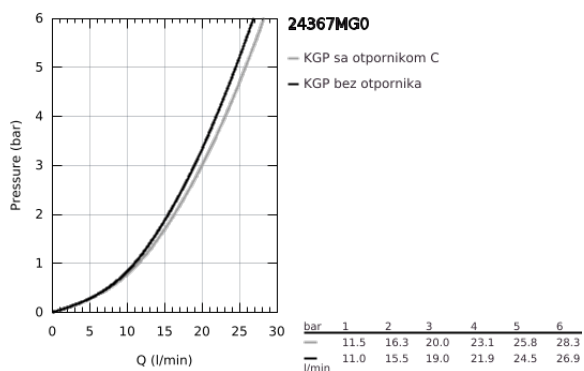

24 367 MG0 ATRIO JEDNORUČNA BATERIJA ZA KADU 1/2"

PRODUCT DESCRIPTION

- Colour: satin graphite
- zidna ugradnja
- GROHE SilkMove 35 mm keramički mešač
- GROHE LongLife premaz
- podesiv limitator protoka vode
- automatski prebacivač: kada/tuš
- livena izlivna cev
- perlator
- izlaz za tuš na dnu 1/2" s integrisanim nepovratnim ventilom
- sakrivene S-jedinice
- zaštićeno protiv povrata vode