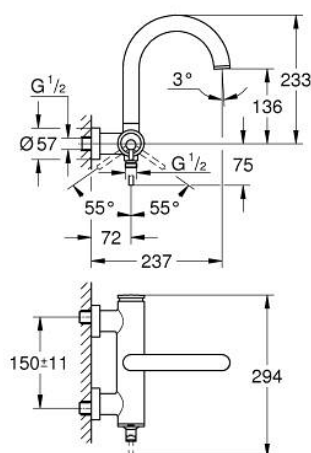

24 367 MG0 ATRIO JEDNORUČNA BATERIJA ZA KADU 1/2"

PRODUCT DESCRIPTION

- Colour: satin graphite
- zidna ugradnja
- GROHE SilkMove 35 mm keramički mešač
- GROHE LongLife premaz
- podesiv limitator protoka vode
- automatski prebacivač: kada/tuš
- livena izlivna cev
- perlator
- izlaz za tuš na dnu 1/2" s integrisanim nepovratnim ventilom
- sakrivene S-jedinice
- zaštićeno protiv povrata vode

24 367 MG0 ATRIO JEDNORUČNA BATERIJA ZA KADU 1/2"

SPARE PARTS, октобар 2022 – now

- 1: Mešač (Spare part-nr. 46374000)
 - 2: Prebacivač (Spare part-nr. 48405MG0)
 - 3: Nepovratni ventil (Spare part-nr. 08565000)
 - 4: Perlator (Spare part-nr. 13926000)
 - 5: Gedor ključ (Spare part-nr. 19332000)*
- * Optional accessories