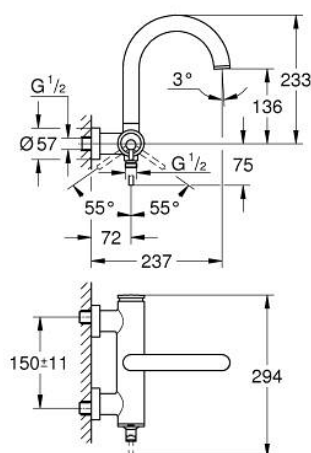

24 367 GN0 ATRIO JEDNORUČNA BATERIJA ZA KADU 1/2"

PRODUCT DESCRIPTION

- Colour: brushed cool sunrise
- zidna ugradnja
- GROHE SilkMove 35 mm keramički mešač
- GROHE LongLife premaz
- podesiv limitator protoka vode
- automatski prebacivač: kada/tuš
- livena izlivna cev
- perlator
- izlaz za tuš na dnu 1/2" s integrisanim nepovratnim ventilom
- sakrivene S-jedinice
- zaštićeno protiv povrata vode

24 367 GN0 ATRIO JEDNORUČNA BATERIJA ZA KADU 1/2"

SPARE PARTS, новембар 2022 – now

- 1: Mešač (Spare part-nr. 46374000)
 - 2: Prebacivač (Spare part-nr. 48405GN0)
 - 3: Nepovratni ventil (Spare part-nr. 08565000)
 - 4: Perlator (Spare part-nr. 13926000)
 - 5: Gedor ključ (Spare part-nr. 19332000)*
- * Optional accessories