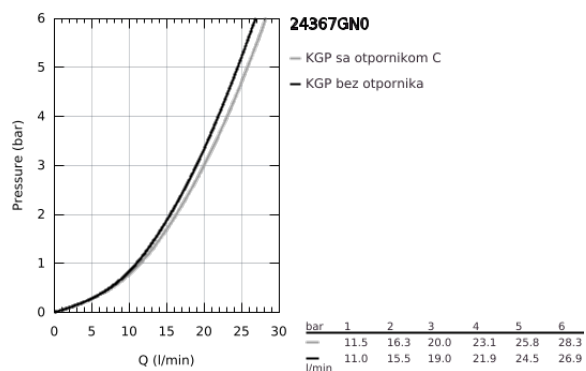

24 367 GN0 ATRIO JEDNORUČNA BATERIJA ZA KADU 1/2"

PRODUCT DESCRIPTION

- Colour: brushed cool sunrise
- zidna ugradnja
- GROHE SilkMove 35 mm keramički mešač
- GROHE LongLife premaz
- podesiv limitator protoka vode
- automatski prebacivač: kada/tuš
- livena izlivna cev
- perlator
- izlaz za tuš na dnu 1/2" s integrisanim nepovratnim ventilom
- sakrivene S-jedinice
- zaštićeno protiv povrata vode