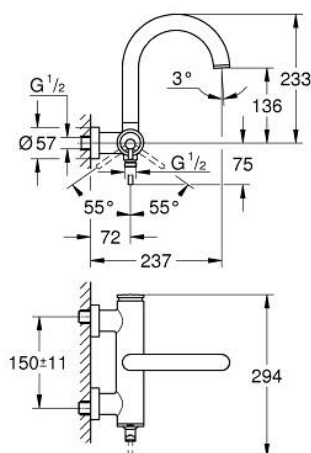

24 367 GL0 ATRIO JEDNORUČNA BATERIJA ZA KADU 1/2"

PRODUCT DESCRIPTION

- Colour: cool sunrise
- zidna ugradnja
- GROHE SilkMove 35 mm keramički mešač
- GROHE LongLife premaz
- podesiv limitator protoka vode
- automatski prebacivač: kada/tuš
- livena izlivna cev
- perlator
- izlaz za tuš na dnu 1/2" s integrisanim nepovratnim ventilom
- sakrivene S-jedinice
- zaštićeno protiv povrata vode

24 367 GL0 ATRIO JEDNORUČNA BATERIJA ZA KADU 1/2"

SPARE PARTS, октобар 2021 – now

- 1: Mešač (Spare part-nr. 46374000)
 - 2: Prebacivač (Spare part-nr. 48405GL0)
 - 3: Nepovratni ventil (Spare part-nr. 08565000)
 - 4: Perlator (Spare part-nr. 13926000)
 - 5: Gedor ključ (Spare part-nr. 19332000)*
- * Optional accessories