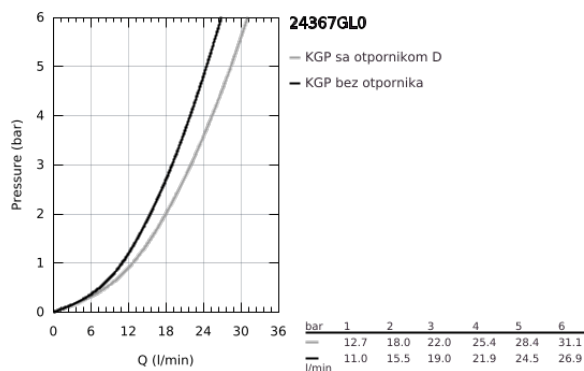

24 367 GL0 ATRIO JEDNORUČNA BATERIJA ZA KADU 1/2"

PRODUCT DESCRIPTION

- Colour: cool sunrise
- zidna ugradnja
- GROHE SilkMove 35 mm keramički mešač
- GROHE LongLife premaz
- podesiv limitator protoka vode
- automatski prebacivač: kada/tuš
- livena izlivna cev
- perlator
- izlaz za tuš na dnu 1/2" s integrisanim nepovratnim ventilom
- sakrivene S-jedinice
- zaštićeno protiv povrata vode