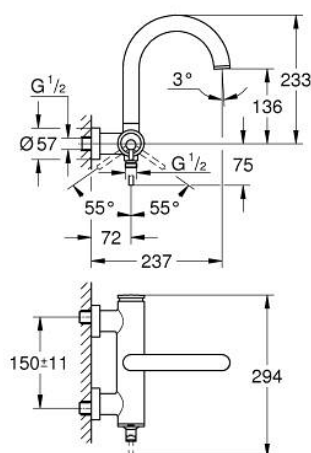

## 24 367 DL0 ATRIO JEDNORUČNA BATERIJA ZA KADU 1/2"

### PRODUCT DESCRIPTION

- Colour: brushed warm sunset
- zidna ugradnja
- GROHE SilkMove 35 mm keramički mešač
- GROHE LongLife premaz
- podesiv limitator protoka vode
- automatski prebacivač: kada/tuš
- livena izlivna cev
- perlator
- izlaz za tuš na dnu 1/2" s integrisanim nepovratnim ventilom
- sakrivene S-jedinice
- zaštićeno protiv povrata vode

## 24 367 DL0 ATRIO JEDNORUČNA BATERIJA ZA KADU 1/2"

**SPARE PARTS**, новембар 2022 – now

- 1: Mešač (Spare part-nr. 46374000)
  - 2: Prebacivač (Spare part-nr. 48405DL0)
  - 3: Nepovratni ventil (Spare part-nr. 08565000)
  - 4: Perlator (Spare part-nr. 13926000)
  - 5: Gedor ključ (Spare part-nr. 19332000)\*
- \* Optional accessories