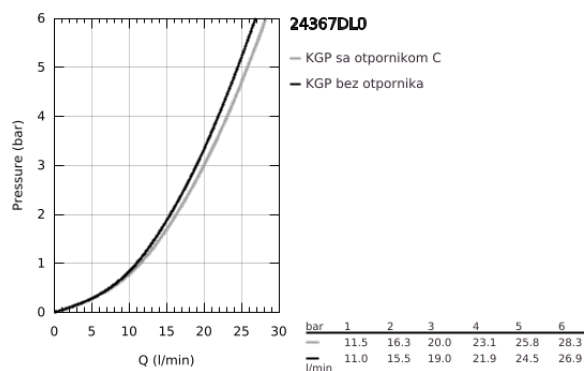

## 24 367 DL0 ATRIO JEDNORUČNA BATERIJA ZA KADU 1/2"

### PRODUCT DESCRIPTION

- Colour: brushed warm sunset
- zidna ugradnja
- GROHE SilkMove 35 mm keramički mešač
- GROHE LongLife premaz
- podesiv limitator protoka vode
- automatski prebacivač: kada/tuš
- livena izlivna cev
- perlator
- izlaz za tuš na dnu 1/2" s integrisanim nepovratnim ventilom
- sakrivene S-jedinice
- zaštićeno protiv povrata vode