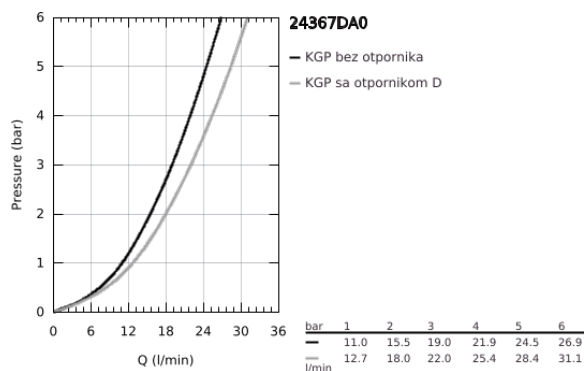

## 24 367 DA0 ATRIO JEDNORUČNA BATERIJA ZA KADU 1/2"

### PRODUCT DESCRIPTION

- Colour: warm sunset
- zidna ugradnja
- GROHE SilkMove 35 mm keramički mešač
- GROHE LongLife premaz
- podesiv limitator protoka vode
- automatski prebacivač: kada/tuš
- livena izlivna cev
- perlator
- izlaz za tuš na dnu 1/2" s integrisanim nepovratnim ventilom
- sakrivene S-jedinice
- zaštićeno protiv povrata vode