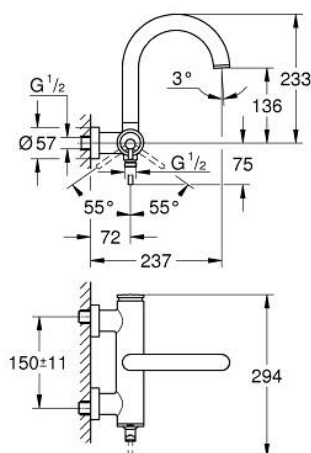

## 24 367 DA0 ATRIO JEDNORUČNA BATERIJA ZA KADU 1/2"

### PRODUCT DESCRIPTION

- Colour: warm sunset
- zidna ugradnja
- GROHE SilkMove 35 mm keramički mešač
- GROHE LongLife premaz
- podesiv limitator protoka vode
- automatski prebacivač: kada/tuš
- livena izlivna cev
- perlator
- izlaz za tuš na dnu 1/2" s integrisanim nepovratnim ventilom
- sakrivene S-jedinice
- zaštićeno protiv povrata vode

## 24 367 DA0 ATRIO JEDNORUČNA BATERIJA ZA KADU 1/2"

**SPARE PARTS**, октобар 2021 – now

- 1: Mešač (Spare part-nr. 46374000)
  - 2: Prebacivač (Spare part-nr. 48405DA0)
  - 3: Nepovratni ventil (Spare part-nr. 08565000)
  - 4: Perlator (Spare part-nr. 13926000)
  - 5: Gedor ključ (Spare part-nr. 19332000)\*
- \* Optional accessories