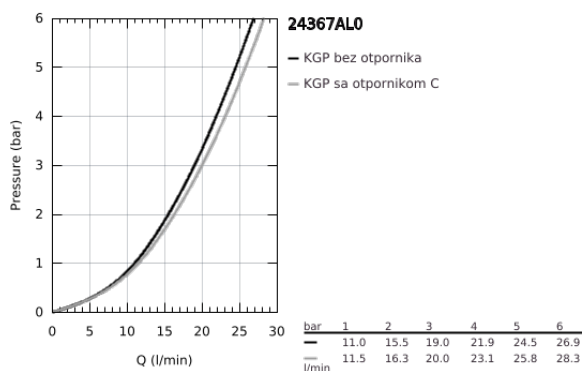

24 367 AL0 ATRIO JEDNORUČNA BATERIJA ZA KADU 1/2"

PRODUCT DESCRIPTION

- Colour: brushed hard graphite
- zidna ugradnja
- GROHE SilkMove 35 mm keramički mešač
- GROHE LongLife premaz
- podesiv limitator protoka vode
- automatski prebacivač: kada/tuš
- livena izlivna cev
- perlator
- izlaz za tuš na dnu 1/2" s integrisanim nepovratnim ventilom
- sakrivene S-jedinice
- zaštićeno protiv povrata vode