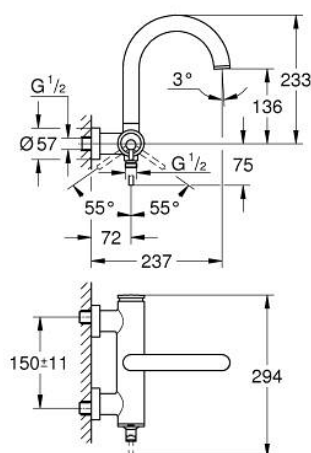

24 367 AL0 ATRIO JEDNORUČNA BATERIJA ZA KADU 1/2"

PRODUCT DESCRIPTION

- Colour: brushed hard graphite
- zidna ugradnja
- GROHE SilkMove 35 mm keramički mešač
- GROHE LongLife premaz
- podesiv limitator protoka vode
- automatski prebacivač: kada/tuš
- livena izlivna cev
- perlator
- izlaz za tuš na dnu 1/2" s integrisanim nepovratnim ventilom
- sakrivene S-jedinice
- zaštićeno protiv povrata vode

24 367 AL0 ATRIO JEDNORUČNA BATERIJA ZA KADU 1/2"

SPARE PARTS, октобар 2021 – now

- 1: Mešač (Spare part-nr. 46374000)
 - 2: Prebacivač (Spare part-nr. 48405AL0)
 - 3: Nepovratni ventil (Spare part-nr. 08565000)
 - 4: Perlator (Spare part-nr. 13926000)
 - 5: Gedor ključ (Spare part-nr. 19332000)*
- * Optional accessories