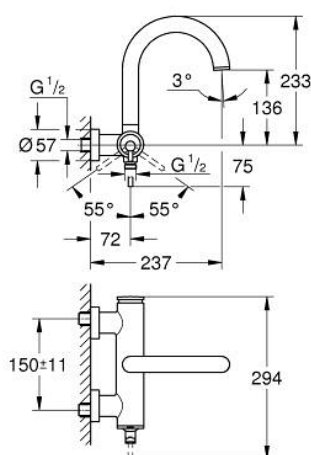

24 367 000 ATRIO JEDNORUČNA BATERIJA ZA KADU 1/2"

PRODUCT DESCRIPTION

- Colour: chrome
- zidna ugradnja
- GROHE SilkMove 35 mm keramički mešač
- GROHE LongLife premaz
- podesiv limitator protoka vode
- automatski prebacivač: kada/tuš
- livena izlivna cev
- perlator
- izlaz za tuš na dnu 1/2" s integrisanim nepovratnim ventilom
- sakrivene S-jedinice
- zaštićeno protiv povrata vode

24 367 000 ATRIO JEDNORUČNA BATERIJA ZA KADU 1/2"

SPARE PARTS, октобар 2021 – now

- 1: Mešač (Spare part-nr. 46374000)
 - 2: Prebacivač (Spare part-nr. 48405000)
 - 3: Nepovratni ventil (Spare part-nr. 08565000)
 - 4: Perlator (Spare part-nr. 13926000)
 - 5: Gedor ključ (Spare part-nr. 19332000)*
- * Optional accessories