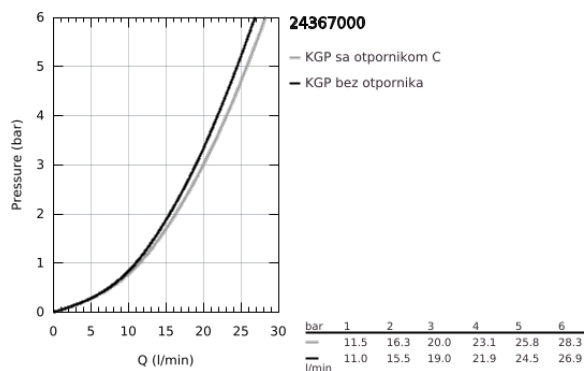

24 367 000 ATRIO JEDNORUČNA BATERIJA ZA KADU 1/2"

PRODUCT DESCRIPTION

- Colour: chrome
- zidna ugradnja
- GROHE SilkMove 35 mm keramički mešač
- GROHE LongLife premaz
- podesiv limitator protoka vode
- automatski prebacivač: kada/tuš
- livena izlivna cev
- perlator
- izlaz za tuš na dnu 1/2" s integrisanim nepovratnim ventilom
- sakrivene S-jedinice
- zaštićeno protiv povrata vode