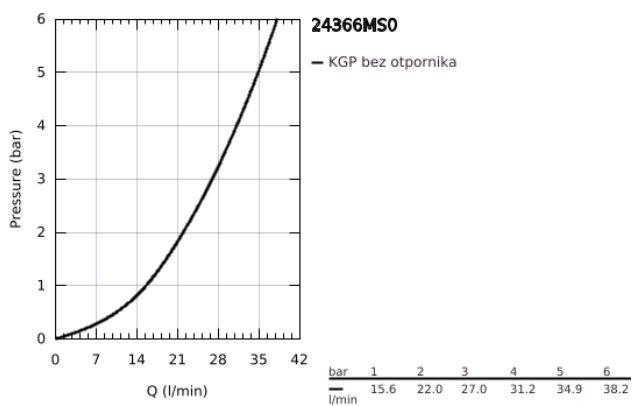

24 366 MS0 ATRIO JEDNORUČNA BATERIJA ZA TUŠ 1/2"

PRODUCT DESCRIPTION

- Colour: satin steel
- zidna ugradnja
- GROHE SilkMove 35 mm keramički mešač
- GROHE LongLife premaz
- podesiv limitator protoka vode
- izlaz za tuš na dnu 1/2" s integrisanim nepovratnim ventilom
- sakrivene S-jedinice
- zaštićeno protiv povrata vode