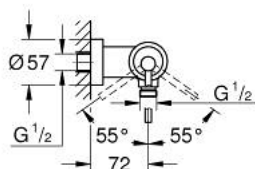

24 366 MS0 ATRIO JEDNORUČNA BATERIJA ZA TUŠ 1/2"

PRODUCT DESCRIPTION

- Colour: satin steel
- zidna ugradnja
- GROHE SilkMove 35 mm keramički mešač
- GROHE LongLife premaz
- podesiv limitator protoka vode
- izlaz za tuš na dnu 1/2" s integrisanim nepovratnim ventilom
- sakrivene S-jedinice
- zaštićeno protiv povrata vode

24 366 MS0 ATRIO JEDNORUČNA BATERIJA ZA TUŠ 1/2"

SPARE PARTS, октобар 2022 – now

1: Mešač (Spare part-nr. 46374000)

2: Nepovratni ventil (Spare part-nr. 08565000)

3: Gedor ključ (Spare part-nr. 19332000)*