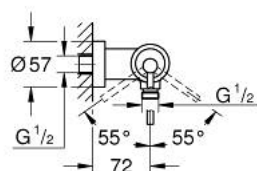

### PRODUCT DESCRIPTION

- Colour: satin graphite
- zidna ugradnja
- GROHE SilkMove 35 mm keramički mešač
- GROHE LongLife premaz
- podesiv limitator protoka vode
- izlaz za tuš na dnu 1/2" s integrisanim nepovratnim ventilom
- sakrivene S-jedinice
- zaštićeno protiv povrata vode