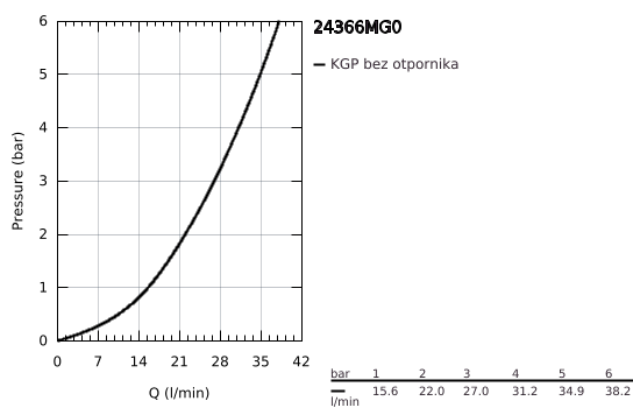

## 24 366 MG0 ATRIO JEDNORUČNA BATERIJA ZA TUŠ 1/2"

### PRODUCT DESCRIPTION

- Colour: satin graphite
- zidna ugradnja
- GROHE SilkMove 35 mm keramički mešač
- GROHE LongLife premaz
- podesiv limitator protoka vode
- izlaz za tuš na dnu 1/2" s integrisanim nepovratnim ventilom
- sakrivene S-jedinice
- zaštićeno protiv povrata vode