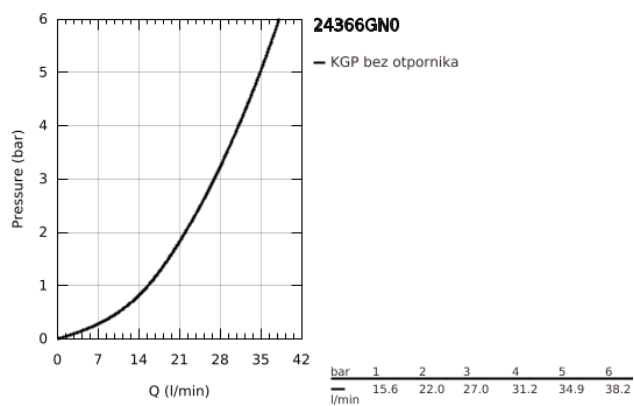

24 366 GN0 ATRIO JEDNORUČNA BATERIJA ZA TUŠ 1/2"

PRODUCT DESCRIPTION

- Colour: brushed cool sunrise
- zidna ugradnja
- GROHE SilkMove 35 mm keramički mešač
- GROHE LongLife premaz
- podesiv limitator protoka vode
- izlaz za tuš na dnu 1/2" s integrisanim nepovratnim ventilom
- sakrivene S-jedinice
- zaštićeno protiv povrata vode