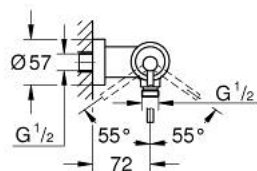

24 366 GN0 ATRIO JEDNORUČNA BATERIJA ZA TUŠ 1/2"

PRODUCT DESCRIPTION

- Colour: brushed cool sunrise
- zidna ugradnja
- GROHE SilkMove 35 mm keramički mešač
- GROHE LongLife premaz
- podesiv limitator protoka vode
- izlaz za tuš na dnu 1/2" s integrisanim nepovratnim ventilom
- sakrivene S-jedinice
- zaštićeno protiv povrata vode