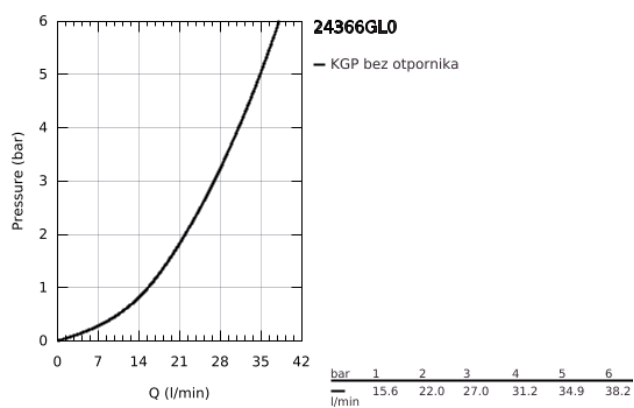

## 24 366 GL0 ATRIO JEDNORUČNA BATERIJA ZA TUŠ 1/2"

### PRODUCT DESCRIPTION

- Colour: cool sunrise
- zidna ugradnja
- GROHE SilkMove 35 mm keramički mešač
- GROHE LongLife premaz
- podesiv limitator protoka vode
- izlaz za tuš na dnu 1/2" s integrisanim nepovratnim ventilom
- sakrivene S-jedinice
- zaštićeno protiv povrata vode