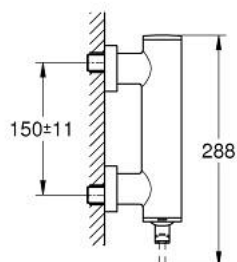

## 24 366 GL0 ATRIO JEDNORUČNA BATERIJA ZA TUŠ 1/2"

### PRODUCT DESCRIPTION

- Colour: cool sunrise
- zidna ugradnja
- GROHE SilkMove 35 mm keramički mešač
- GROHE LongLife premaz
- podesiv limitator protoka vode
- izlaz za tuš na dnu 1/2" s integrisanim nepovratnim ventilom
- sakrivene S-jedinice
- zaštićeno protiv povrata vode

## 24 366 GL0 ATRIO JEDNORUČNA BATERIJA ZA TUŠ 1/2"

**SPARE PARTS**, октобар 2021 – now

1: Mešač (Spare part-nr. 46374000)

2: Nepovratni ventil (Spare part-nr. 08565000)

3: Gedor ključ (Spare part-nr. 19332000)\*