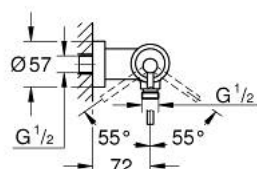

### PRODUCT DESCRIPTION

- Colour: cool sunrise
- zidna ugradnja
- GROHE SilkMove 35 mm keramički mešač
- GROHE LongLife premaz
- podesiv limitator protoka vode
- izlaz za tuš na dnu 1/2" s integrisanim nepovratnim ventilom
- sakrivene S-jedinice
- zaštićeno protiv povrata vode