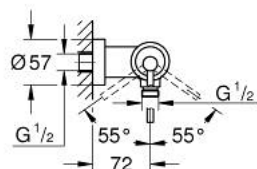

24 366 DC0 ATRIO JEDNORUČNA BATERIJA ZA TUŠ 1/2"

PRODUCT DESCRIPTION

- Colour: supersteel
- zidna ugradnja
- GROHE SilkMove 35 mm keramički mešač
- GROHE LongLife premaz
- podesiv limitator protoka vode
- izlaz za tuš na dnu 1/2" s integrisanim nepovratnim ventilom
- sakrivene S-jedinice
- zaštićeno protiv povrata vode

24 366 DC0 ATRIO JEDNORUČNA BATERIJA ZA TUŠ 1/2"

SPARE PARTS, октобар 2021 – now

1: Mešač (Spare part-nr. 46374000)

2: Nepovratni ventil (Spare part-nr. 08565000)

3: Gedor ključ (Spare part-nr. 19332000)*