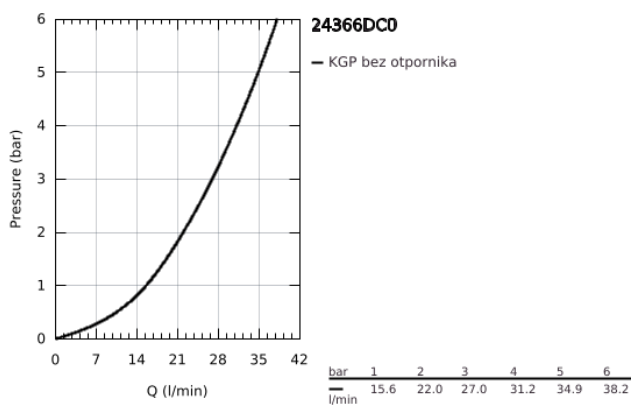

24 366 DC0 ATRIO JEDNORUČNA BATERIJA ZA TUŠ 1/2"

PRODUCT DESCRIPTION

- Colour: supersteel
- zidna ugradnja
- GROHE SilkMove 35 mm keramički mešač
- GROHE LongLife premaz
- podesiv limitator protoka vode
- izlaz za tuš na dnu 1/2" s integrisanim nepovratnim ventilom
- sakrivene S-jedinice
- zaštićeno protiv povrata vode