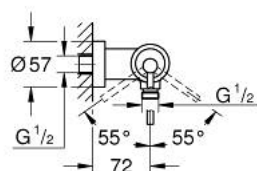

24 366 DA0 ATRIO JEDNORUČNA BATERIJA ZA TUŠ 1/2"

SPARE PARTS, октобар 2021 – now

1: Mešač (Spare part-nr. 46374000)

2: Nepovratni ventil (Spare part-nr. 08565000)

3: Gedor ključ (Spare part-nr. 19332000)*