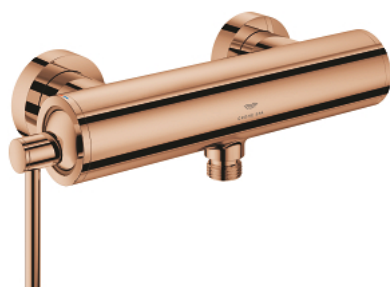

24 366 DA0 ATRIO JEDNORUČNA BATERIJA ZA TUŠ 1/2"

PRODUCT DESCRIPTION

- Colour: warm sunset
- zidna ugradnja
- GROHE SilkMove 35 mm keramički mešač
- GROHE LongLife premaz
- podesiv limitator protoka vode
- izlaz za tuš na dnu 1/2" s integrisanim nepovratnim ventilom
- sakrivene S-jedinice
- zaštićeno protiv povrata vode

24 366 DA0 ATRIO JEDNORUČNA BATERIJA ZA TUŠ 1/2"

SPARE PARTS, октобар 2021 – now

1: Mešač (Spare part-nr. 46374000)

2: Nepovratni ventil (Spare part-nr. 08565000)

3: Gedor ključ (Spare part-nr. 19332000)*