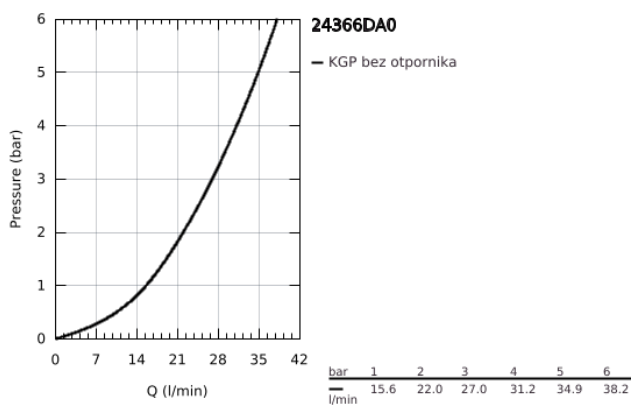

24 366 DA0 ATRIO JEDNORUČNA BATERIJA ZA TUŠ 1/2"

PRODUCT DESCRIPTION

- Colour: warm sunset
- zidna ugradnja
- GROHE SilkMove 35 mm keramički mešač
- GROHE LongLife premaz
- podesiv limitator protoka vode
- izlaz za tuš na dnu 1/2" s integrisanim nepovratnim ventilom
- sakrivene S-jedinice
- zaštićeno protiv povrata vode