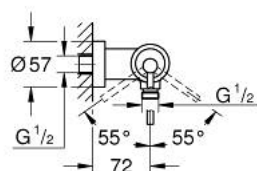

24 366 AL0 ATRIO JEDNORUČNA BATERIJA ZA TUŠ 1/2"

PRODUCT DESCRIPTION

- Colour: brushed hard graphite
- zidna ugradnja
- GROHE SilkMove 35 mm keramički mešač
- GROHE LongLife premaz
- podesiv limitator protoka vode
- izlaz za tuš na dnu 1/2" s integrisanim nepovratnim ventilom
- sakrivene S-jedinice
- zaštićeno protiv povrata vode

24 366 AL0 ATRIO JEDNORUČNA BATERIJA ZA TUŠ 1/2"

SPARE PARTS, октобар 2021 – now

1: Mešač (Spare part-nr. 46374000)

2: Nepovratni ventil (Spare part-nr. 08565000)

3: Gedor ključ (Spare part-nr. 19332000)*