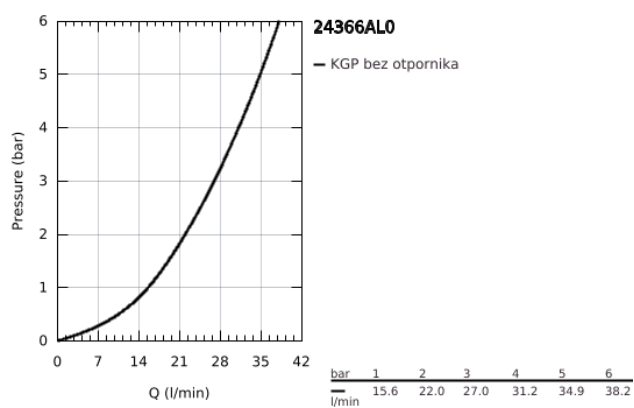

24 366 AL0 ATRIO JEDNORUČNA BATERIJA ZA TUŠ 1/2"

PRODUCT DESCRIPTION

- Colour: brushed hard graphite
- zidna ugradnja
- GROHE SilkMove 35 mm keramički mešač
- GROHE LongLife premaz
- podesiv limitator protoka vode
- izlaz za tuš na dnu 1/2" s integrisanim nepovratnim ventilom
- sakrivene S-jedinice
- zaštićeno protiv povrata vode