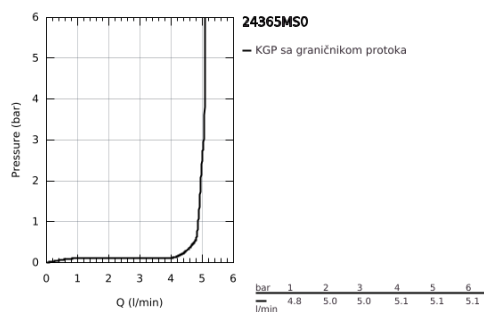

### PRODUCT DESCRIPTION

- Colour: satin steel
- instalacija na 1 otvor
- za samostojeće umivaonike
- GROHE SilkMove keramički mešač 28 mm
- sa limitatorom temperature
- GROHE LongLife premaz
- GROHE EcoJoy tehnologija za manju potrošnju vode i savršen protok
- maximum flow rate (at 3 bar): 5 l/min
- rotaciona cevasta izlivna cev s perlatorom
- limitator
- prilagodljiv ugao zakretanja 0° / 150° / 360°
- Push-Open odlivni set 1 1/4"
- fleksibilna spojna creva