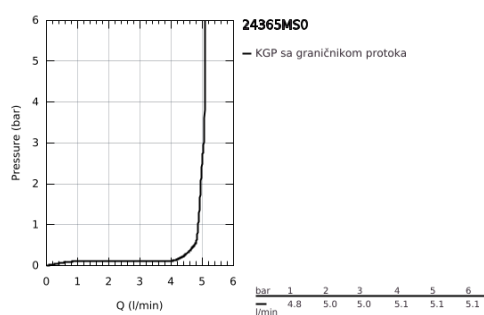

## 24 365 MS0 ATRIO JEDNORUČNA BATERIJA ZA UMIVAONIK 1/2" XL-SIZE

### PRODUCT DESCRIPTION

- Colour: satin steel
- instalacija na 1 otvor
- za samostojeće umivaonike
- GROHE SilkMove keramički mešač 28 mm
- sa limitatorom temperature
- GROHE LongLife premaz
- GROHE EcoJoy tehnologija za manju potrošnju vode i savršen protok
- maximum flow rate (at 3 bar): 5 l/min
- rotaciona cevasta izlivna cev s perlatorom
- limitator
- prilagodljiv ugao zakretanja 0° / 150° / 360°
- Push-Open odlivni set 1 1/4"
- fleksibilna spojna creva