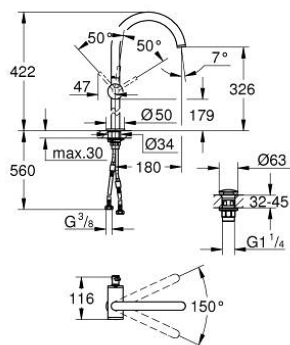

## 24 365 MS0 ATRIO JEDNORUČNA BATERIJA ZA UMIVAONIK 1/2" XL-SIZE

### PRODUCT DESCRIPTION

- Colour: satin steel
- instalacija na 1 otvor
- za samostojeće umivaonike
- GROHE SilkMove keramički mešač 28 mm
- sa limitatorom temperature
- GROHE LongLife premaz
- GROHE EcoJoy tehnologija za manju potrošnju vode i savršen protok
- maximum flow rate (at 3 bar): 5 l/min
- rotaciona cevasta izlivna cev s perlatorom
- limitator
- prilagodljiv ugao zakretanja 0° / 150° / 360°
- Push-Open odlivni set 1 1/4"
- fleksibilna spojna creva

### SPARE PARTS, октобар 2022 – now

- 1: Sigurnosni prsten (Spare part-nr. 4826600M)
- 2: Regulator mlaza vode (Spare part-nr. 48408000)
- 3: O-prsten (Spare part-nr. 0128500M)
- 4: Prsten armature (Spare part-nr. 07419000)
- 5: Mešač (Spare part-nr. 46963000)
- 6: Sklop za učvršćivanje držača (Spare part-nr. 48409000)
- 7: Waste set with push-open plug (Spare part-nr. 65807MS0)