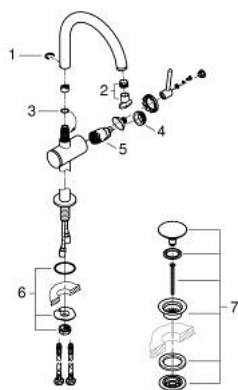

## 24 365 MS0 ATRIO JEDNORUČNA BATERIJA ZA UMIVAONIK 1/2" XL-SIZE

### PRODUCT DESCRIPTION

- Colour: satin steel
- instalacija na 1 otvor
- za samostojeće umivaonike
- GROHE SilkMove keramički mešač 28 mm
- sa limitatorom temperature
- GROHE LongLife premaz
- GROHE EcoJoy tehnologija za manju potrošnju vode i savršen protok
- maximum flow rate (at 3 bar): 5 l/min
- rotaciona cevasta izlivna cev s perlatorom
- limitator
- prilagodljiv ugao zakretanja 0° / 150° / 360°
- Push-Open odlivni set 1 1/4"
- fleksibilna spojna creva

### SPARE PARTS, октобар 2022 – now

- 1: Sigurnosni prsten (Spare part-nr. 4826600M)
- 2: Regulator mlaza vode (Spare part-nr. 48408000)
- 3: O-prsten (Spare part-nr. 0128500M)
- 4: Prsten armature (Spare part-nr. 07419000)
- 5: Mešač (Spare part-nr. 46963000)
- 6: Sklop za učvršćivanje držača (Spare part-nr. 48409000)
- 7: Waste set with push-open plug (Spare part-nr. 65807MS0)