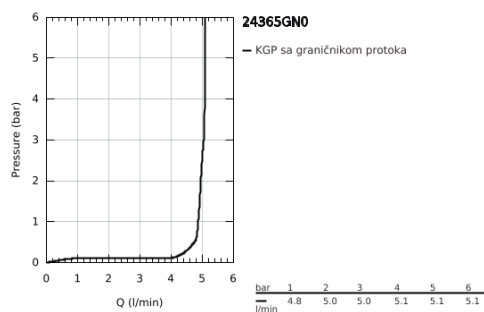

24 365 GN0 ATRIO JEDNORUČNA BATERIJA ZA UMIVAONIK 1/2" XL-SIZE

PRODUCT DESCRIPTION

- Colour: brushed cool sunrise
- instalacija na 1 otvor
- za samostojeće umivaonike
- GROHE SilkMove keramički mešač 28 mm
- sa limitatorom temperature
- GROHE LongLife premaz
- GROHE EcoJoy tehnologija za manju potrošnju vode i savršen protok
- maximum flow rate (at 3 bar): 5 l/min
- rotaciona cevasta izlivna cev s perlatorom
- limitator
- prilagodljiv ugao zakretanja 0° / 150° / 360°
- Push-Open odlivni set 1 1/4"
- fleksibilna spojna creva

24 365 GN0 ATRIO JEDNORUČNA BATERIJA ZA UMIVAONIK 1/2" XL-SIZE

SPARE PARTS, новембар 2022 – now

- 1: Sigurnosni prsten (Spare part-nr. 4826600M)
- 2: Regulator mlaza vode (Spare part-nr. 48408000)
- 3: O-prsten (Spare part-nr. 0128500M)
- 4: Prsten armature (Spare part-nr. 07419000)
- 5: Mešač (Spare part-nr. 46963000)
- 6: Sklop za učvršćivanje držača (Spare part-nr. 48409000)
- 7: Waste set with push-open plug (Spare part-nr. 65807GN0)