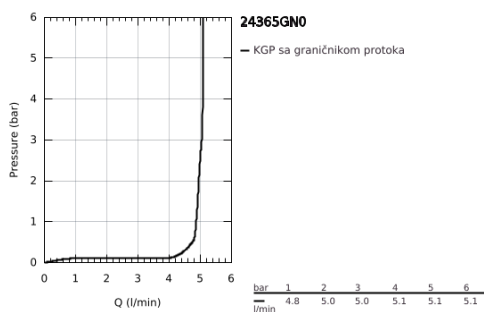

## 24 365 GN0 ATRIO JEDNORUČNA BATERIJA ZA UMIVAONIK 1/2" XL-SIZE

### PRODUCT DESCRIPTION

- Colour: brushed cool sunrise
- instalacija na 1 otvor
- za samostojeće umivaonike
- GROHE SilkMove keramički mešač 28 mm
- sa limitatorom temperature
- GROHE LongLife premaz
- AquaCalibrator
- maximum flow rate (at 3 bar): 5 l/min
- rotaciona cevasta izlivna cev s perlatorom
- limitator
- prilagodljiv ugao zakretanja 0° / 150° / 360°
- Push-Open odlivni set 1 1/4"
- fleksibilna spojna creva