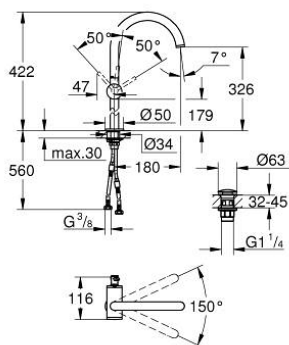

## 24 365 GN0 ATRIO JEDNORUČNA BATERIJA ZA UMIVAONIK 1/2" XL-SIZE

### PRODUCT DESCRIPTION

- Colour: brushed cool sunrise
- instalacija na 1 otvor
- za samostojeće umivaonike
- GROHE SilkMove keramički mešač 28 mm
- sa limitatorom temperature
- GROHE LongLife premaz
- AquaCalibrator
- maximum flow rate (at 3 bar): 5 l/min
- rotaciona cevasta izlivna cev s perlatorom
- limitator
- prilagodljiv ugao zakretanja 0° / 150° / 360°
- Push-Open odlivni set 1 1/4"
- fleksibilna spojna creva

### SPARE PARTS, новембар 2022 – now

- 1: Sigurnosni prsten (Spare part-nr. 4826600M)
- 2: Regulator mlaza vode (Spare part-nr. 48408000)
- 3: O-prsten (Spare part-nr. 0128500M)
- 4: Prsten armature (Spare part-nr. 07419000)
- 5: Mešač (Spare part-nr. 46963000)
- 6: Sklop za učvršćivanje držača (Spare part-nr. 48409000)
- 7: Waste set with push-open plug (Spare part-nr. 65807GN0)