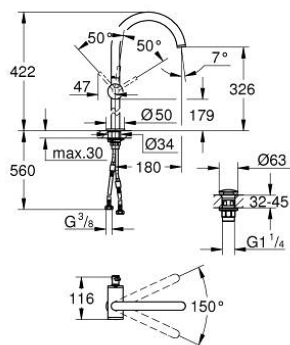

24 365 GN0 ATRIO JEDNORUČNA BATERIJA ZA UMIVAONIK 1/2" XL-SIZE

PRODUCT DESCRIPTION

- Colour: brushed cool sunrise
- instalacija na 1 otvor
- za samostojeće umivaonike
- GROHE SilkMove keramički mešač 28 mm
- sa limitatorom temperature
- GROHE LongLife premaz
- GROHE EcoJoy tehnologija za manju potrošnju vode i savršen protok
- maximum flow rate (at 3 bar): 5 l/min
- rotaciona cevasta izlivna cev s perlatorom
- limitator
- prilagodljiv ugao zakretanja 0° / 150° / 360°
- Push-Open odlivni set 1 1/4"
- fleksibilna spojna creva

24 365 GN0 ATRIO JEDNORUČNA BATERIJA ZA UMIVAONIK 1/2" XL-SIZE

SPARE PARTS, новембар 2022 – now

- 1: Sigurnosni prsten (Spare part-nr. 4826600M)
- 2: Regulator mlaza vode (Spare part-nr. 48408000)
- 3: O-prsten (Spare part-nr. 0128500M)
- 4: Prsten armature (Spare part-nr. 07419000)
- 5: Mešač (Spare part-nr. 46963000)
- 6: Sklop za učvršćivanje držača (Spare part-nr. 48409000)
- 7: Waste set with push-open plug (Spare part-nr. 65807GN0)