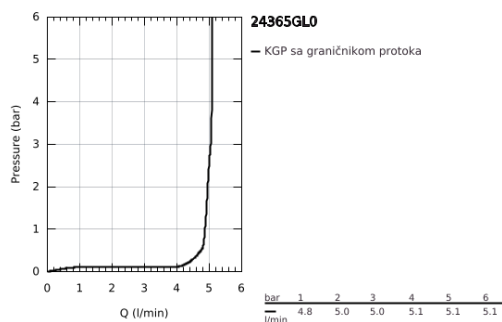

24 365 GL0 ATRIO JEDNORUČNA BATERIJA ZA UMIVAONIK 1/2" XL-SIZE

PRODUCT DESCRIPTION

- Colour: cool sunrise
- instalacija na 1 otvor
- za samostojeće umivaonike
- GROHE SilkMove keramički mešač 28 mm
- sa limitatorom temperature
- GROHE LongLife premaz
- GROHE EcoJoy tehnologija za manju potrošnju vode i savršen protok
- maximum flow rate (at 3 bar): 5 l/min
- rotaciona cevasta izlivna cev s perlatorom
- limitator
- prilagodljiv ugao zakretanja 0° / 150° / 360°
- Push-Open odlivni set 1 1/4"
- fleksibilna spojna creva

24 365 GL0 ATRIO JEDNORUČNA BATERIJA ZA UMIVAONIK 1/2" XL-SIZE

SPARE PARTS, октобар 2021 – now

- 1: Sigurnosni prsten (Spare part-nr. 4826600M)
- 2: Regulator mlaza vode (Spare part-nr. 48408000)
- 3: O-prsten (Spare part-nr. 0128500M)
- 4: Prsten armature (Spare part-nr. 07419000)
- 5: Mešač (Spare part-nr. 46963000)
- 6: Sklop za učvršćivanje držača (Spare part-nr. 48409000)
- 7: Waste set with push-open plug (Spare part-nr. 65807GL0)