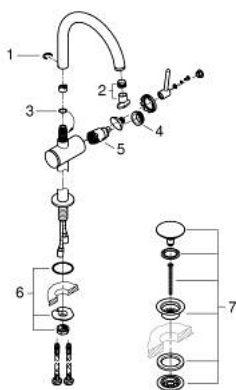

24 365 GL0 ATRIO JEDNORUČNA BATERIJA ZA UMIVAONIK 1/2" XL-SIZE

PRODUCT DESCRIPTION

- Colour: cool sunrise
- instalacija na 1 otvor
- za samostojeće umivaonike
- GROHE SilkMove keramički mešač 28 mm
- sa limitatorom temperature
- GROHE LongLife premaz
- GROHE EcoJoy tehnologija za manju potrošnju vode i savršen protok
- maximum flow rate (at 3 bar): 5 l/min
- rotaciona cevasta izlivna cev s perlatorom
- limitator
- prilagodljiv ugao zakretanja 0° / 150° / 360°
- Push-Open odlivni set 1 1/4"
- fleksibilna spojna creva

24 365 GL0 ATRIO JEDNORUČNA BATERIJA ZA UMIVAONIK 1/2" XL-SIZE

SPARE PARTS, октобар 2021 – now

- 1: Sigurnosni prsten (Spare part-nr. 4826600M)
- 2: Regulator mlaza vode (Spare part-nr. 48408000)
- 3: O-prsten (Spare part-nr. 0128500M)
- 4: Prsten armature (Spare part-nr. 07419000)
- 5: Mešač (Spare part-nr. 46963000)
- 6: Sklop za učvršćivanje držača (Spare part-nr. 48409000)
- 7: Waste set with push-open plug (Spare part-nr. 65807GL0)