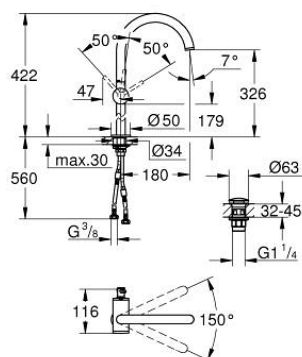

24 365 GL0 ATRIO JEDNORUČNA BATERIJA ZA UMIVAONIK 1/2" XL-SIZE

PRODUCT DESCRIPTION

- Colour: cool sunrise
- instalacija na 1 otvor
- za samostojeće umivaonike
- GROHE SilkMove keramički mešač 28 mm
- sa limitatorom temperature
- GROHE LongLife premaz
- GROHE EcoJoy tehnologija za manju potrošnju vode i savršen protok
- maximum flow rate (at 3 bar): 5 l/min
- rotaciona cevasta izlivna cev s perlatorom
- limitator
- prilagodljiv ugao zakretanja 0° / 150° / 360°
- Push-Open odlivni set 1 1/4"
- fleksibilna spojna creva

24 365 GL0 ATRIO JEDNORUČNA BATERIJA ZA UMIVAONIK 1/2" XL-SIZE

SPARE PARTS, октобар 2021 – now

- 1: Sigurnosni prsten (Spare part-nr. 4826600M)
- 2: Regulator mlaza vode (Spare part-nr. 48408000)
- 3: O-prsten (Spare part-nr. 0128500M)
- 4: Prsten armature (Spare part-nr. 07419000)
- 5: Mešač (Spare part-nr. 46963000)
- 6: Sklop za učvršćivanje držača (Spare part-nr. 48409000)
- 7: Waste set with push-open plug (Spare part-nr. 65807GL0)