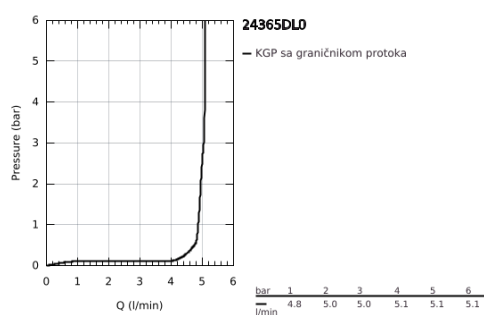

24 365 DL0 ATRIO JEDNORUČNA BATERIJA ZA UMIVAONIK 1/2" XL-SIZE

PRODUCT DESCRIPTION

- Colour: brushed warm sunset
- instalacija na 1 otvor
- za samostojeće umivaonike
- GROHE SilkMove keramički mešač 28 mm
- sa limitatorom temperature
- GROHE LongLife premaz
- GROHE EcoJoy tehnologija za manju potrošnju vode i savršen protok
- maximum flow rate (at 3 bar): 5 l/min
- rotaciona cevasta izlivna cev s perlatorom
- limitator
- prilagodljiv ugao zakretanja 0° / 150° / 360°
- Push-Open odlivni set 1 1/4"
- fleksibilna spojna creva

24 365 DL0 ATRIO JEDNORUČNA BATERIJA ZA UMIVAONIK 1/2" XL-SIZE

SPARE PARTS, новембар 2022 – now

- 1: Sigurnosni prsten (Spare part-nr. 4826600M)
- 2: Regulator mlaza vode (Spare part-nr. 48408000)
- 3: O-prsten (Spare part-nr. 0128500M)
- 4: Prsten armature (Spare part-nr. 07419000)
- 5: Mešač (Spare part-nr. 46963000)
- 6: Sklop za učvršćivanje držača (Spare part-nr. 48409000)
- 7: Waste set with push-open plug (Spare part-nr. 65807DL0)