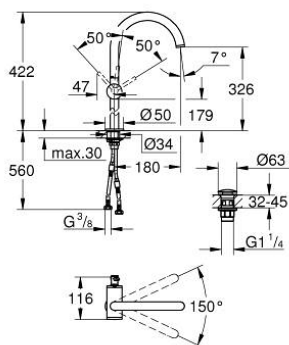

24 365 DL0 ATRIO JEDNORUČNA BATERIJA ZA UMIVAONIK 1/2" XL-SIZE

PRODUCT DESCRIPTION

- Colour: brushed warm sunset
- instalacija na 1 otvor
- za samostojeće umivaonike
- GROHE SilkMove keramički mešač 28 mm
- sa limitatorom temperature
- GROHE LongLife premaz
- GROHE EcoJoy tehnologija za manju potrošnju vode i savršen protok
- maximum flow rate (at 3 bar): 5 l/min
- rotaciona cevasta izlivna cev s perlatorom
- limitator
- prilagodljiv ugao zakretanja 0° / 150° / 360°
- Push-Open odlivni set 1 1/4"
- fleksibilna spojna creva

24 365 DL0 ATRIO JEDNORUČNA BATERIJA ZA UMIVAONIK 1/2" XL-SIZE

SPARE PARTS, новембар 2022 – now

- 1: Sigurnosni prsten (Spare part-nr. 4826600M)
- 2: Regulator mlaza vode (Spare part-nr. 48408000)
- 3: O-prsten (Spare part-nr. 0128500M)
- 4: Prsten armature (Spare part-nr. 07419000)
- 5: Mešač (Spare part-nr. 46963000)
- 6: Sklop za učvršćivanje držača (Spare part-nr. 48409000)
- 7: Waste set with push-open plug (Spare part-nr. 65807DL0)