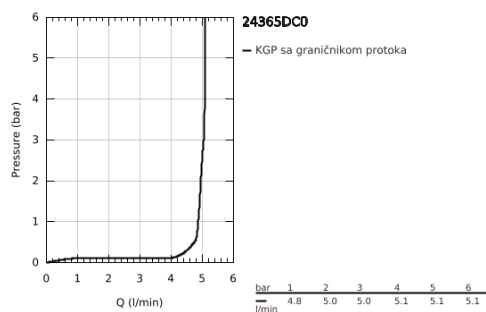

24 365 DC0 ATRIO JEDNORUČNA BATERIJA ZA UMIVAONIK 1/2" XL-SIZE

PRODUCT DESCRIPTION

- Colour: supersteel
- instalacija na 1 otvor
- za samostojeće umivaonike
- GROHE SilkMove keramički mešač 28 mm
- sa limitatorom temperature
- GROHE LongLife premaz
- GROHE EcoJoy tehnologija za manju potrošnju vode i savršen protok
- maximum flow rate (at 3 bar): 5 l/min
- rotaciona cevasta izlivna cev s perlatorom
- limitator
- prilagodljiv ugao zakretanja 0° / 150° / 360°
- Push-Open odlivni set 1 1/4"
- fleksibilna spojna creva

24 365 DC0 ATRIO JEDNORUČNA BATERIJA ZA UMIVAONIK 1/2" XL-SIZE

SPARE PARTS, октобар 2021 – now

- 1: Sigurnosni prsten (Spare part-nr. 4826600M)
- 2: Regulator mlaza vode (Spare part-nr. 48408000)
- 3: O-prsten (Spare part-nr. 0128500M)
- 4: Prsten armature (Spare part-nr. 07419000)
- 5: Mešač (Spare part-nr. 46963000)
- 6: Sklop za učvršćivanje držača (Spare part-nr. 48409000)
- 7: Waste set with push-open plug (Spare part-nr. 65807DC0)