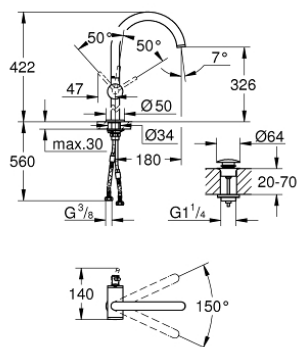

24 365 DC0 ATRIO JEDNORUČNA BATERIJA ZA UMIVAONIK 1/2" XL-SIZE

PRODUCT DESCRIPTION

- Colour: supersteel
- instalacija na 1 otvor
- za samostojeće umivaonike
- GROHE SilkMove keramički mešač 28 mm
- sa limitatorom temperature
- GROHE LongLife premaz
- GROHE EcoJoy tehnologija za manju potrošnju vode i savršen protok
- maximum flow rate (at 3 bar): 5 l/min
- rotaciona cevasta izlivna cev s perlatorom
- limitator
- prilagodljiv ugao zakretanja 0° / 150° / 360°
- Push-Open odlivni set 1 1/4"
- fleksibilna spojna creva

24 365 DC0 ATRIO JEDNORUČNA BATERIJA ZA UMIVAONIK 1/2" XL-SIZE

SPARE PARTS, октобар 2021 – now

- 1: Sigurnosni prsten (Spare part-nr. 4826600M)
- 2: Regulator mlaza vode (Spare part-nr. 48408000)
- 3: O-prsten (Spare part-nr. 0128500M)
- 4: Prsten armature (Spare part-nr. 07419000)
- 5: Mešač (Spare part-nr. 46963000)
- 6: Sklop za učvršćivanje držača (Spare part-nr. 48409000)
- 7: Waste set with push-open plug (Spare part-nr. 65807DC0)