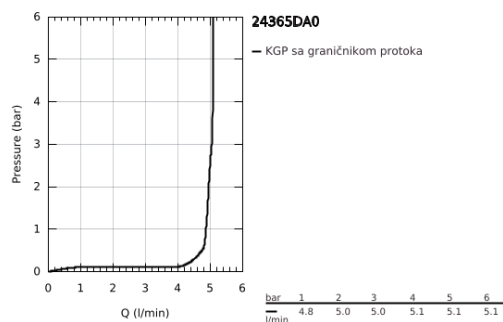

24 365 DA0 ATRIO JEDNORUČNA BATERIJA ZA UMIVAONIK 1/2" XL-SIZE

PRODUCT DESCRIPTION

- Colour: warm sunset
- instalacija na 1 otvor
- za samostojeće umivaonike
- GROHE SilkMove keramički mešač 28 mm
- sa limitatorom temperature
- GROHE LongLife premaz
- GROHE EcoJoy tehnologija za manju potrošnju vode i savršen protok
- maximum flow rate (at 3 bar): 5 l/min
- rotaciona cevasta izlivna cev s perlatorom
- limitator
- prilagodljiv ugao zakretanja 0° / 150° / 360°
- Push-Open odlivni set 1 1/4"
- fleksibilna spojna creva

24 365 DA0 ATRIO JEDNORUČNA BATERIJA ZA UMIVAONIK 1/2" XL-SIZE

SPARE PARTS, октобар 2021 – now

- 1: Sigurnosni prsten (Spare part-nr. 4826600M)
- 2: Regulator mlaza vode (Spare part-nr. 48408000)
- 3: O-prsten (Spare part-nr. 0128500M)
- 4: Prsten armature (Spare part-nr. 07419000)
- 5: Mešač (Spare part-nr. 46963000)
- 6: Sklop za učvršćivanje držača (Spare part-nr. 48409000)
- 7: Waste set with push-open plug (Spare part-nr. 65807DA0)