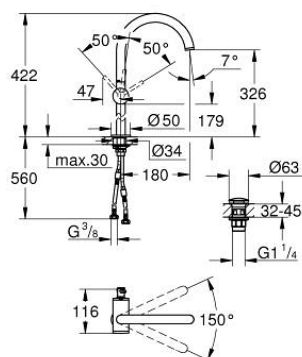

24 365 DA0 ATRIO JEDNORUČNA BATERIJA ZA UMIVAONIK 1/2" XL-SIZE

PRODUCT DESCRIPTION

- Colour: warm sunset
- instalacija na 1 otvor
- za samostojeće umivaonike
- GROHE SilkMove keramički mešač 28 mm
- sa limitatorom temperature
- GROHE LongLife premaz
- GROHE EcoJoy tehnologija za manju potrošnju vode i savršen protok
- maximum flow rate (at 3 bar): 5 l/min
- rotaciona cevasta izlivna cev s perlatorom
- limitator
- prilagodljiv ugao zakretanja 0° / 150° / 360°
- Push-Open odlivni set 1 1/4"
- fleksibilna spojna creva

24 365 DA0 ATRIO JEDNORUČNA BATERIJA ZA UMIVAONIK 1/2" XL-SIZE

SPARE PARTS, октобар 2021 – now

- 1: Sigurnosni prsten (Spare part-nr. 4826600M)
- 2: Regulator mlaza vode (Spare part-nr. 48408000)
- 3: O-prsten (Spare part-nr. 0128500M)
- 4: Prsten armature (Spare part-nr. 07419000)
- 5: Mešač (Spare part-nr. 46963000)
- 6: Sklop za učvršćivanje držača (Spare part-nr. 48409000)
- 7: Waste set with push-open plug (Spare part-nr. 65807DA0)