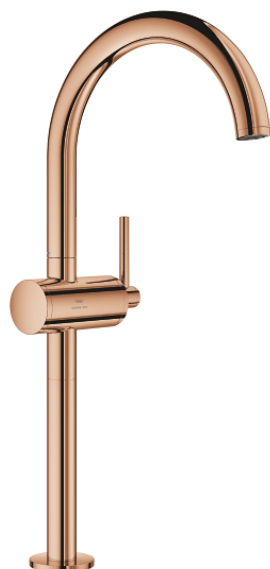

24 365 DA0 ATRIO JEDNORUČNA BATERIJA ZA UMIVAONIK 1/2" XL-SIZE

PRODUCT DESCRIPTION

- Colour: warm sunset
- instalacija na 1 otvor
- za samostojeće umivaonike
- GROHE SilkMove keramički mešač 28 mm
- sa limitatorom temperature
- GROHE LongLife premaz
- GROHE EcoJoy tehnologija za manju potrošnju vode i savršen protok
- maximum flow rate (at 3 bar): 5 l/min
- rotaciona cevasta izlivna cev s perlatorom
- limitator
- prilagodljiv ugao zakretanja 0° / 150° / 360°
- Push-Open odlivni set 1 1/4"
- fleksibilna spojna creva

24 365 DA0 ATRIO JEDNORUČNA BATERIJA ZA UMIVAONIK 1/2" XL-SIZE

SPARE PARTS, октобар 2021 – now

- 1: Sigurnosni prsten (Spare part-nr. 4826600M)
- 2: Regulator mlaza vode (Spare part-nr. 48408000)
- 3: O-prsten (Spare part-nr. 0128500M)
- 4: Prsten armature (Spare part-nr. 07419000)
- 5: Mešač (Spare part-nr. 46963000)
- 6: Sklop za učvršćivanje držača (Spare part-nr. 48409000)
- 7: Waste set with push-open plug (Spare part-nr. 65807DA0)