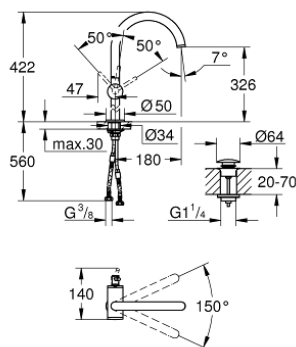

## 24 365 AL0 ATRIO JEDNORUČNA BATERIJA ZA UMIVAONIK 1/2" XL-SIZE

### PRODUCT DESCRIPTION

- Colour: brushed hard graphite
- instalacija na 1 otvor
- za samostojeće umivaonike
- GROHE SilkMove keramički mešač 28 mm
- sa limitatorom temperature
- GROHE LongLife premaz
- GROHE EcoJoy tehnologija za manju potrošnju vode i savršen protok
- maximum flow rate (at 3 bar): 5 l/min
- rotaciona cevasta izlivna cev s perlatorom
- limitator
- prilagodljiv ugao zakretanja 0° / 150° / 360°
- Push-Open odlivni set 1 1/4"
- fleksibilna spojna creva

### SPARE PARTS, октобар 2021 – now

- 1: Sigurnosni prsten (Spare part-nr. 4826600M)
- 2: Regulator mlaza vode (Spare part-nr. 48408000)
- 3: O-prsten (Spare part-nr. 0128500M)
- 4: Prsten armature (Spare part-nr. 07419000)
- 5: Mešač (Spare part-nr. 46963000)
- 6: Sklop za učvršćivanje držača (Spare part-nr. 48409000)
- 7: Waste set with push-open plug (Spare part-nr. 65807AL0)