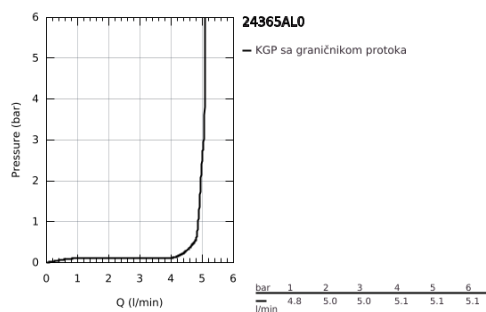

### PRODUCT DESCRIPTION

- Colour: brushed hard graphite
- instalacija na 1 otvor
- za samostojeće umivaonike
- GROHE SilkMove keramički mešač 28 mm
- sa limitatorom temperature
- GROHE LongLife premaz
- GROHE EcoJoy tehnologija za manju potrošnju vode i savršen protok
- maximum flow rate (at 3 bar): 5 l/min
- rotaciona cevasta izlivna cev s perlatorom
- limitator
- prilagodljiv ugao zakretanja 0° / 150° / 360°
- Push-Open odlivni set 1 1/4"
- fleksibilna spojna creva