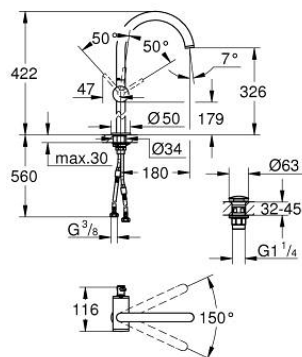

24 365 000 ATRIO JEDNORUČNA BATERIJA ZA UMIVAONIK 1/2" XL-SIZE

PRODUCT DESCRIPTION

- Colour: chrome
- instalacija na 1 otvor
- za samostojeće umivaonike
- GROHE SilkMove keramički mešač 28 mm
- sa limitatorom temperature
- GROHE LongLife premaz
- GROHE EcoJoy tehnologija za manju potrošnju vode i savršen protok
- maximum flow rate (at 3 bar): 5 l/min
- rotaciona cevasta izlivna cev s perlatorom
- limitator
- prilagodljiv ugao zakretanja 0° / 150° / 360°
- Push-Open odlivni set 1 1/4"
- fleksibilna spojna creva

24 365 000 ATRIO JEDNORUČNA BATERIJA ZA UMIVAONIK 1/2" XL-SIZE

SPARE PARTS, октобар 2021 – now

- 1: Sigurnosni prsten (Spare part-nr. 4826600M)
- 2: Regulator mlaza vode (Spare part-nr. 48408000)
- 3: O-prsten (Spare part-nr. 0128500M)
- 4: Prsten armature (Spare part-nr. 07419000)
- 5: Mešač (Spare part-nr. 46963000)
- 6: Sklop za učvršćivanje držača (Spare part-nr. 48409000)
- 7: Waste set with push-open plug (Spare part-nr. 65807000)