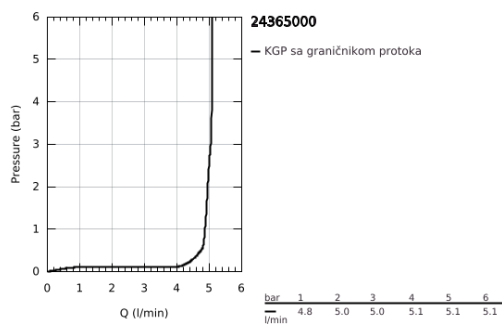

24 365 000 ATRIO JEDNORUČNA BATERIJA ZA UMIVAONIK 1/2" XL-SIZE

PRODUCT DESCRIPTION

- Colour: chrome
- instalacija na 1 otvor
- za samostojeće umivaonike
- GROHE SilkMove keramički mešač 28 mm
- sa limitatorom temperature
- GROHE LongLife premaz
- GROHE EcoJoy tehnologija za manju potrošnju vode i savršen protok
- maximum flow rate (at 3 bar): 5 l/min
- rotaciona cevasta izlivna cev s perlatorom
- limitator
- prilagodljiv ugao zakretanja 0° / 150° / 360°
- Push-Open odlivni set 1 1/4"
- fleksibilna spojna creva