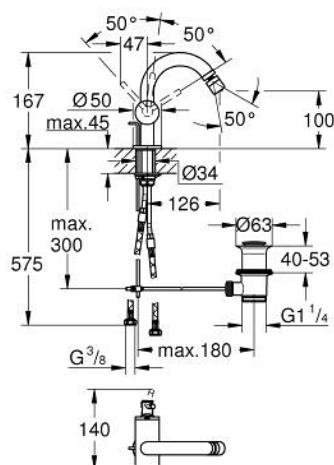

24 364 MS0 ATRIO JEDNORUČNA BATERIJA ZA BIDE 1/2"

PRODUCT DESCRIPTION

- Colour: satin steel
- instalacija na 1 otvor
- GROHE SilkMove keramički mešač 28 mm
- sa limitatorom temperature
- GROHE LongLife premaz
- brzi instalacijski sistem
- cevasta izlivna cev (oblik C) sa zglobnim perlatorom
- automatski gornji deo za sifon 1 1/4"
- fleksibilna spojna creva

24 364 MS0 ATRIO JEDNORUČNA BATERIJA ZA BIDE 1/2"

SPARE PARTS, октобар 2022 – now

- 1: Automatska šipka (Spare part-nr. 65196MS0)
- 2: Mešač (Spare part-nr. 46963000)
- 3: Prsten armature (Spare part-nr. 07419000)
- 4: Perlator (Spare part-nr. 06574MS0)
- 5: Sklop za učvršćivanje držača (Spare part-nr. 48409000)
- 6: Set za odliv otpadne vode 1 1/4" (Spare part-nr. 28910MS0)
- 6.1: Utikač (Spare part-nr. 07182MS0)
- 6.2: Noseća osovina (Spare part-nr. 07052000)
- 7: Noseća osovina (Spare part-nr. 07341000)*
- * Optional accessories