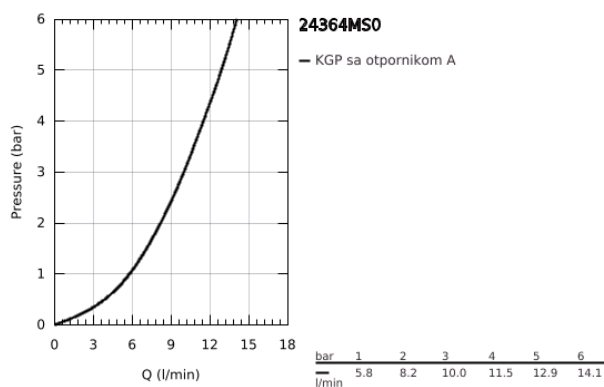

24 364 MS0 ATRIO JEDNORUČNA BATERIJA ZA BIDE 1/2"

PRODUCT DESCRIPTION

- Colour: satin steel
- instalacija na 1 otvor
- GROHE SilkMove keramički mešač 28 mm
- sa limitatorom temperature
- GROHE LongLife premaz
- brzi instalacijski sistem
- cevasta izlivna cev (oblik C) sa zglobnim perlatorom
- automatski gornji deo za sifon 1 1/4"
- fleksibilna spojna creva