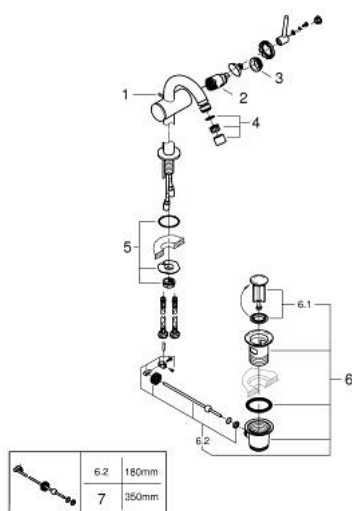

24 364 MS0 ATRIO JEDNORUČNA BATERIJA ZA BIDE 1/2"

PRODUCT DESCRIPTION

- Colour: satin steel
- instalacija na 1 otvor
- GROHE SilkMove keramički mešač 28 mm
- sa limitatorom temperature
- GROHE LongLife premaz
- brzi instalacijski sistem
- cevasta izlivna cev (oblik C) sa zglobnim perlatorom
- automatski gornji deo za sifon 1 1/4"
- fleksibilna spojna creva

24 364 MS0 ATRIO JEDNORUČNA BATERIJA ZA BIDE 1/2"

SPARE PARTS, октобар 2022 – now

- 1: Automatska šipka (Spare part-nr. 65196MS0)
- 2: Mešač (Spare part-nr. 46963000)
- 3: Prsten armature (Spare part-nr. 07419000)
- 4: Perlator (Spare part-nr. 06574MS0)
- 5: Sklop za učvršćivanje držača (Spare part-nr. 48409000)
- 6: Set za odliv otpadne vode 1 1/4" (Spare part-nr. 28910MS0)
- 6.1: Utikač (Spare part-nr. 07182MS0)
- 6.2: Noseća osovina (Spare part-nr. 07052000)
- 7: Noseća osovina (Spare part-nr. 07341000)*
- * Optional accessories