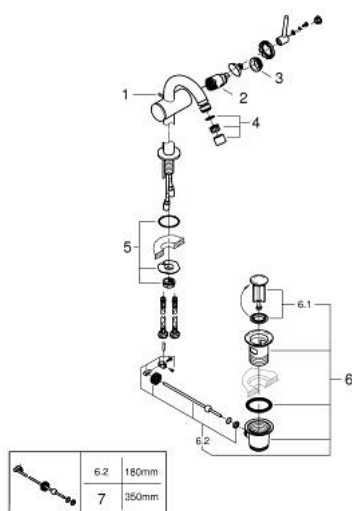

24 364 MG0 ATRIO JEDNORUČNA BATERIJA ZA BIDE 1/2"

PRODUCT DESCRIPTION

- Colour: satin graphite
- instalacija na 1 otvor
- GROHE SilkMove keramički mešač 28 mm
- sa limitatorom temperature
- GROHE LongLife premaz
- brzi instalacijski sistem
- cevasta izlivna cev (oblik C) sa zglobnim perlatorom
- automatski gornji deo za sifon 1 1/4"
- fleksibilna spojna creva

24 364 MG0 ATRIO JEDNORUČNA BATERIJA ZA BIDE 1/2"

SPARE PARTS, октобар 2022 – now

- 1: Automatska šipka (Spare part-nr. 65196MG0)
 - 2: Mešač (Spare part-nr. 46963000)
 - 3: Prsten armature (Spare part-nr. 07419000)
 - 4: Perlator (Spare part-nr. 06574MG0)
 - 5: Sklop za učvršćivanje držača (Spare part-nr. 48409000)
 - 6: Set za odliv otpadne vode 1 1/4" (Spare part-nr. 28910MG0)
 - 6.1: Utikač (Spare part-nr. 07182MG0)
 - 6.2: Noseća osovina (Spare part-nr. 07052000)
 - 7: Noseća osovina (Spare part-nr. 07341000)*
- * Optional accessories