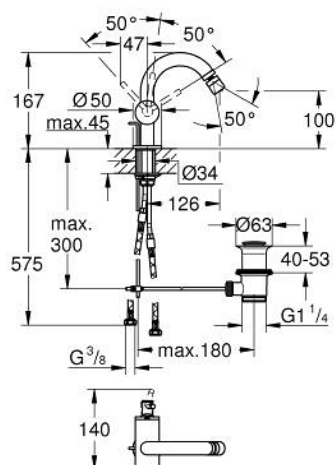

24 364 MG0 ATRIO JEDNORUČNA BATERIJA ZA BIDE 1/2"

PRODUCT DESCRIPTION

- Colour: satin graphite
- instalacija na 1 otvor
- GROHE SilkMove keramički mešač 28 mm
- sa limitatorom temperature
- GROHE LongLife premaz
- brzi instalacijski sistem
- cevasta izlivna cev (oblik C) sa zglobnim perlatorom
- automatski gornji deo za sifon 1 1/4"
- fleksibilna spojna creva

24 364 MG0 ATRIO JEDNORUČNA BATERIJA ZA BIDE 1/2"

SPARE PARTS, октобар 2022 – now

- 1: Automatska šipka (Spare part-nr. 65196MG0)
 - 2: Mešač (Spare part-nr. 46963000)
 - 3: Prsten armature (Spare part-nr. 07419000)
 - 4: Perlator (Spare part-nr. 06574MG0)
 - 5: Sklop za učvršćivanje držača (Spare part-nr. 48409000)
 - 6: Set za odliv otpadne vode 1 1/4" (Spare part-nr. 28910MG0)
 - 6.1: Utikač (Spare part-nr. 07182MG0)
 - 6.2: Noseća osovina (Spare part-nr. 07052000)
 - 7: Noseća osovina (Spare part-nr. 07341000)*
- * Optional accessories