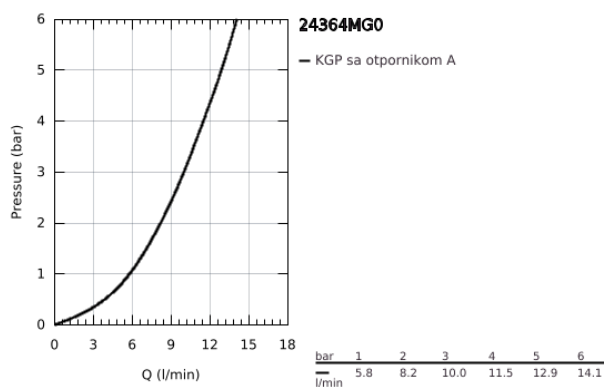

24 364 MG0 ATRIO JEDNORUČNA BATERIJA ZA BIDE 1/2"

PRODUCT DESCRIPTION

- Colour: satin graphite
- instalacija na 1 otvor
- GROHE SilkMove keramički mešač 28 mm
- sa limitatorom temperature
- GROHE LongLife premaz
- brzi instalacijski sistem
- cevasta izlivna cev (oblik C) sa zglobnim perlatorom
- automatski gornji deo za sifon 1 1/4"
- fleksibilna spojna creva