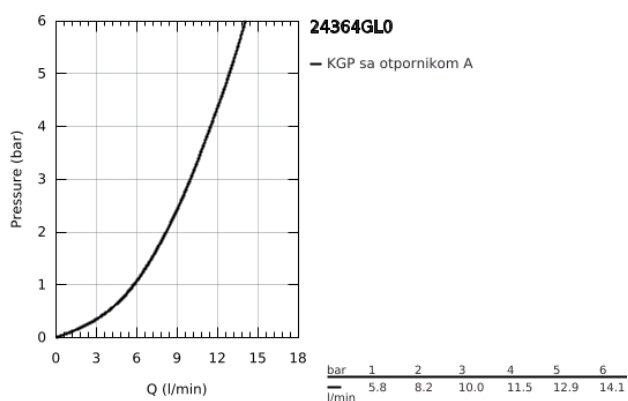

24 364 GL0 ATRIO JEDNORUČNA BATERIJA ZA BIDE 1/2"

PRODUCT DESCRIPTION

- Colour: cool sunrise
- instalacija na 1 otvor
- GROHE SilkMove keramički mešač 28 mm
- sa limitatorom temperature
- GROHE LongLife premaz
- brzi instalacijski sistem
- cevasta izlivna cev (oblik C) sa zglobnim perlatorom
- automatski gornji deo za sifon 1 1/4"
- fleksibilna spojna creva