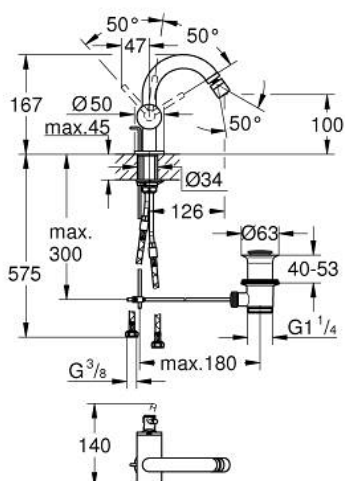

24 364 GL0 ATRIO JEDNORUČNA BATERIJA ZA BIDE 1/2"

PRODUCT DESCRIPTION

- Colour: cool sunrise
- instalacija na 1 otvor
- GROHE SilkMove keramički mešač 28 mm
- sa limitatorom temperature
- GROHE LongLife premaz
- brzi instalacijski sistem
- cevasta izlivna cev (oblik C) sa zglobnim perlatorom
- automatski gornji deo za sifon 1 1/4"
- fleksibilna spojna creva

24 364 GL0 ATRIO JEDNORUČNA BATERIJA ZA BIDE 1/2"

SPARE PARTS, октобар 2021 – now

- 1: Automatska šipka (Spare part-nr. 65196GL0)
- 2: Mešač (Spare part-nr. 46963000)
- 3: Prsten armature (Spare part-nr. 07419000)
- 4: Perlator (Spare part-nr. 06574GL0)
- 5: Sklop za učvršćivanje držača (Spare part-nr. 48409000)
- 6: Set za odliv otpadne vode 1 1/4" (Spare part-nr. 28910GL0)
- 6.1: Utikač (Spare part-nr. 07182GL0)
- 6.2: Noseća osovina (Spare part-nr. 07052000)
- 7: Noseća osovina (Spare part-nr. 07341000)*
- * Optional accessories