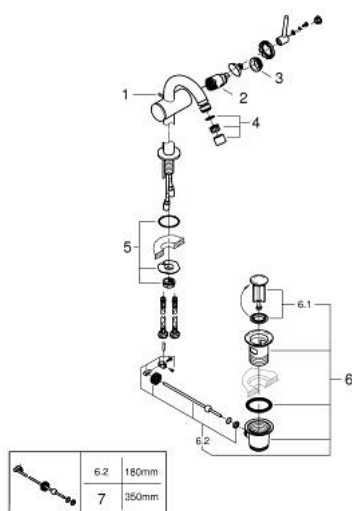

24 364 GL0 ATRIO JEDNORUČNA BATERIJA ZA BIDE 1/2"

PRODUCT DESCRIPTION

- Colour: cool sunrise
- instalacija na 1 otvor
- GROHE SilkMove keramički mešač 28 mm
- sa limitatorom temperature
- GROHE LongLife premaz
- brzi instalacijski sistem
- cevasta izlivna cev (oblik C) sa zglobnim perlatorom
- automatski gornji deo za sifon 1 1/4"
- fleksibilna spojna creva

24 364 GL0 ATRIO JEDNORUČNA BATERIJA ZA BIDE 1/2"

SPARE PARTS, октобар 2021 – now

- 1: Automatska šipka (Spare part-nr. 65196GL0)
- 2: Mešač (Spare part-nr. 46963000)
- 3: Prsten armature (Spare part-nr. 07419000)
- 4: Perlator (Spare part-nr. 06574GL0)
- 5: Sklop za učvršćivanje držača (Spare part-nr. 48409000)
- 6: Set za odliv otpadne vode 1 1/4" (Spare part-nr. 28910GL0)
- 6.1: Utikač (Spare part-nr. 07182GL0)
- 6.2: Noseća osovina (Spare part-nr. 07052000)
- 7: Noseća osovina (Spare part-nr. 07341000)*
- * Optional accessories