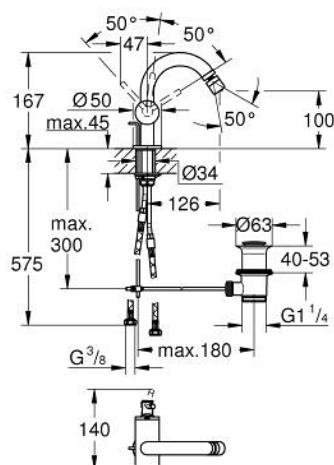

## 24 364 DL0 ATRIO JEDNORUČNA BATERIJA ZA BIDE 1/2"

### PRODUCT DESCRIPTION

- Colour: brushed warm sunset
- instalacija na 1 otvor
- GROHE SilkMove keramički mešač 28 mm
- sa limitatorom temperature
- GROHE LongLife premaz
- brzi instalacijski sistem
- cevasta izlivna cev (oblik C) sa zglobnim perlatorom
- automatski gornji deo za sifon 1 1/4"
- fleksibilna spojna creva