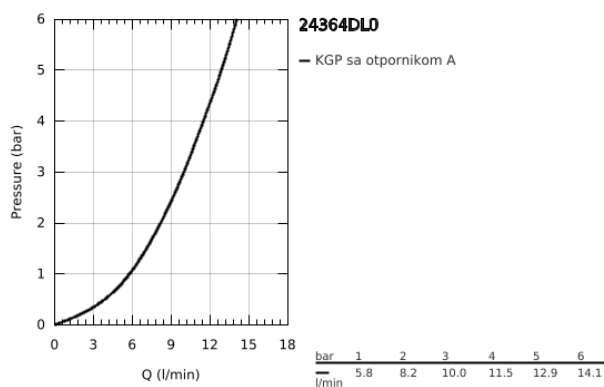

## 24 364 DL0 ATRIO JEDNORUČNA BATERIJA ZA BIDE 1/2"

### PRODUCT DESCRIPTION

- Colour: brushed warm sunset
- instalacija na 1 otvor
- GROHE SilkMove keramički mešač 28 mm
- sa limitatorom temperature
- GROHE LongLife premaz
- brzi instalacijski sistem
- cevasta izlivna cev (oblik C) sa zglobnim perlatorom
- automatski gornji deo za sifon 1 1/4"
- fleksibilna spojna creva