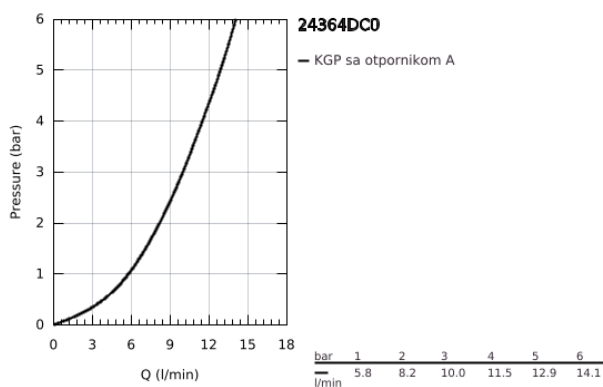

24 364 DC0 ATRIO JEDNORUČNA BATERIJA ZA BIDE 1/2"

PRODUCT DESCRIPTION

- Colour: supersteel
- instalacija na 1 otvor
- GROHE SilkMove keramički mešač 28 mm
- sa limitatorom temperature
- GROHE LongLife premaz
- brzi instalacijski sistem
- cevasta izlivna cev (oblik C) sa zglobnim perlatorom
- automatski gornji deo za sifon 1 1/4"
- fleksibilna spojna creva