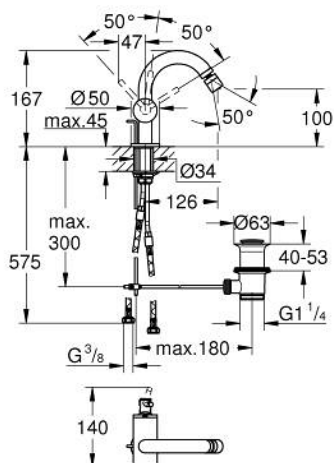

24 364 DC0 ATRIO JEDNORUČNA BATERIJA ZA BIDE 1/2"

PRODUCT DESCRIPTION

- Colour: supersteel
- instalacija na 1 otvor
- GROHE SilkMove keramički mešač 28 mm
- sa limitatorom temperature
- GROHE LongLife premaz
- brzi instalacijski sistem
- cevasta izlivna cev (oblik C) sa zglobnim perlatorom
- automatski gornji deo za sifon 1 1/4"
- fleksibilna spojna creva

24 364 DC0 ATRIO JEDNORUČNA BATERIJA ZA BIDE 1/2"

SPARE PARTS, октобар 2021 – now

- 1: Automatska šipka (Spare part-nr. 65196DC0)
- 2: Mešač (Spare part-nr. 46963000)
- 3: Prsten armature (Spare part-nr. 07419000)
- 4: Perlator (Spare part-nr. 06574DC0)
- 5: Sklop za učvršćivanje držača (Spare part-nr. 48409000)
- 6: Set za odliv otpadne vode 1 1/4" (Spare part-nr. 28910DC0)
- 6.1: Utikač (Spare part-nr. 07182DC0)
- 6.2: Noseća osovina (Spare part-nr. 07052000)
- 7: Noseća osovina (Spare part-nr. 07341000)*
- * Optional accessories