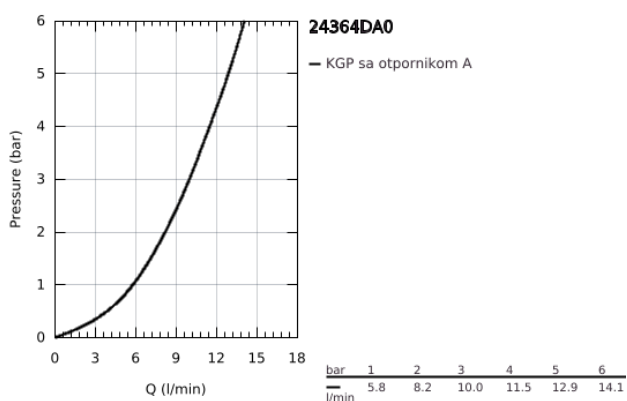

## 24 364 DA0 ATRIO JEDNORUČNA BATERIJA ZA BIDE 1/2"

### PRODUCT DESCRIPTION

- Colour: warm sunset
- instalacija na 1 otvor
- GROHE SilkMove keramički mešač 28 mm
- sa limitatorom temperature
- GROHE LongLife premaz
- brzi instalacijski sistem
- cevasta izlivna cev (oblik C) sa zglobnim perlatorom
- automatski gornji deo za sifon 1 1/4"
- fleksibilna spojna creva