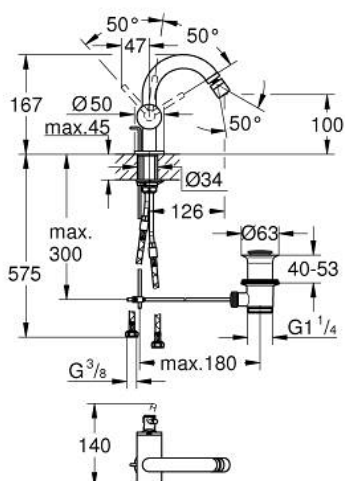

## 24 364 DA0 ATRIO JEDNORUČNA BATERIJA ZA BIDE 1/2"

### PRODUCT DESCRIPTION

- Colour: warm sunset
- instalacija na 1 otvor
- GROHE SilkMove keramički mešač 28 mm
- sa limitatorom temperature
- GROHE LongLife premaz
- brzi instalacijski sistem
- cevasta izlivna cev (oblik C) sa zglobnim perlatorom
- automatski gornji deo za sifon 1 1/4"
- fleksibilna spojna creva