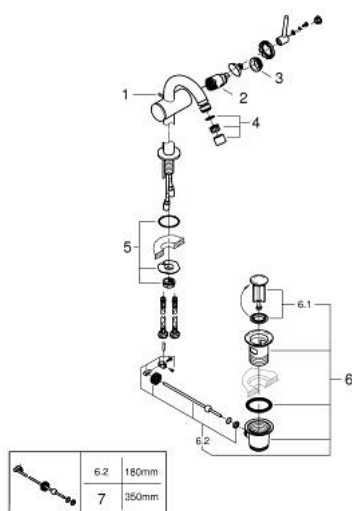

## 24 364 DA0 ATRIO JEDNORUČNA BATERIJA ZA BIDE 1/2"

### PRODUCT DESCRIPTION

- Colour: warm sunset
- instalacija na 1 otvor
- GROHE SilkMove keramički mešač 28 mm
- sa limitatorom temperature
- GROHE LongLife premaz
- brzi instalacijski sistem
- cevasta izlivna cev (oblik C) sa zglobnim perlatorom
- automatski gornji deo za sifon 1 1/4"
- fleksibilna spojna creva

### SPARE PARTS, октобар 2021 – now

- 1: Automatska šipka (Spare part-nr. 65196DA0)
- 2: Mešač (Spare part-nr. 46963000)
- 3: Prsten armature (Spare part-nr. 07419000)
- 4: Perlator (Spare part-nr. 06574DA0)
- 5: Sklop za učvršćivanje držača (Spare part-nr. 48409000)
- 6: Set za odliv otpadne vode 1 1/4" (Spare part-nr. 28910DA0)
- 6.1: Utikač (Spare part-nr. 07182DA0)
- 6.2: Noseća osovina (Spare part-nr. 07052000)
- 7: Noseća osovina (Spare part-nr. 07341000)\*
- \* Optional accessories