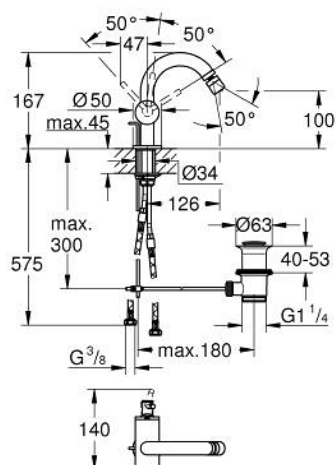

24 364 AL0 ATRIO JEDNORUČNA BATERIJA ZA BIDE 1/2"

PRODUCT DESCRIPTION

- Colour: brushed hard graphite
- instalacija na 1 otvor
- GROHE SilkMove keramički mešač 28 mm
- sa limitatorom temperature
- GROHE LongLife premaz
- brzi instalacijski sistem
- cevasta izlivna cev (oblik C) sa zglobnim perlatorom
- automatski gornji deo za sifon 1 1/4"
- fleksibilna spojna creva

24 364 AL0 ATRIO JEDNORUČNA BATERIJA ZA BIDE 1/2"

SPARE PARTS, октобар 2021 – now

- 1: Automatska šipka (Spare part-nr. 65196AL0)
 - 2: Mešač (Spare part-nr. 46963000)
 - 3: Prsten armature (Spare part-nr. 07419000)
 - 4: Perlator (Spare part-nr. 06574AL0)
 - 5: Sklop za učvršćivanje držača (Spare part-nr. 48409000)
 - 6: Set za odliv otpadne vode 1 1/4" (Spare part-nr. 28910AL0)
 - 6.1: Utikač (Spare part-nr. 07182AL0)
 - 6.2: Noseća osovina (Spare part-nr. 07052000)
 - 7: Noseća osovina (Spare part-nr. 07341000)*
- * Optional accessories