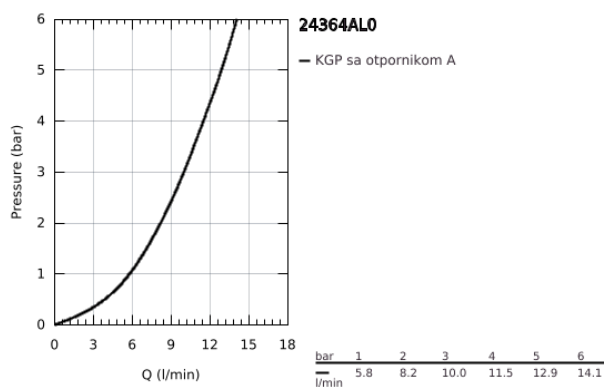

24 364 AL0 ATRIO JEDNORUČNA BATERIJA ZA BIDE 1/2"

PRODUCT DESCRIPTION

- Colour: brushed hard graphite
- instalacija na 1 otvor
- GROHE SilkMove keramički mešač 28 mm
- sa limitatorom temperature
- GROHE LongLife premaz
- brzi instalacijski sistem
- cevasta izlivna cev (oblik C) sa zglobnim perlatorom
- automatski gornji deo za sifon 1 1/4"
- fleksibilna spojna creva