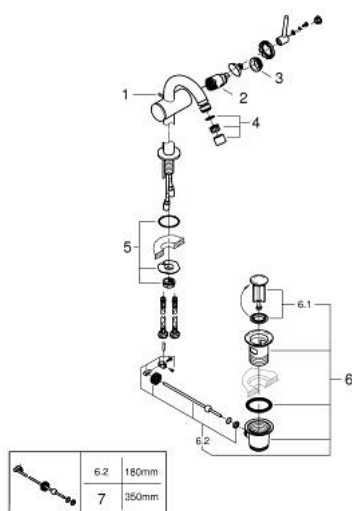

24 364 000 ATRIO JEDNORUČNA BATERIJA ZA BIDE 1/2"

PRODUCT DESCRIPTION

- Colour: chrome
- instalacija na 1 otvor
- GROHE SilkMove keramički mešač 28 mm
- sa limitatorom temperature
- GROHE LongLife premaz
- brzi instalacijski sistem
- cevasta izlivna cev (oblik C) sa zglobnim perlatorom
- automatski gornji deo za sifon 1 1/4"
- fleksibilna spojna creva

24 364 000 ATRIO JEDNORUČNA BATERIJA ZA BIDE 1/2"

SPARE PARTS, октобар 2021 – now

- 1: Automatska šipka (Spare part-nr. 65196000)
 - 2: Mešač (Spare part-nr. 46963000)
 - 3: Prsten armature (Spare part-nr. 07419000)
 - 4: Perlator (Spare part-nr. 06574000)
 - 5: Sklop za učvršćivanje držača (Spare part-nr. 48409000)
 - 6: Set za odliv otpadne vode 1 1/4" (Spare part-nr. 28910000)
 - 6.1: Utikač (Spare part-nr. 07182000)
 - 6.2: Noseća osovina (Spare part-nr. 07052000)
 - 7: Noseća osovina (Spare part-nr. 07341000)*
- * Optional accessories