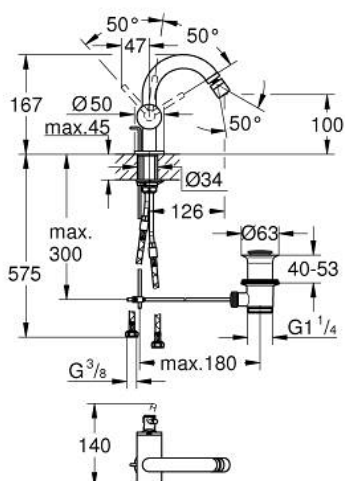

24 364 000 ATRIO JEDNORUČNA BATERIJA ZA BIDE 1/2"

PRODUCT DESCRIPTION

- Colour: chrome
- instalacija na 1 otvor
- GROHE SilkMove keramički mešač 28 mm
- sa limitatorom temperature
- GROHE LongLife premaz
- brzi instalacijski sistem
- cevasta izlivna cev (oblik C) sa zglobnim perlatorom
- automatski gornji deo za sifon 1 1/4"
- fleksibilna spojna creva

24 364 000 ATRIO JEDNORUČNA BATERIJA ZA BIDE 1/2"

SPARE PARTS, октобар 2021 – now

- 1: Automatska šipka (Spare part-nr. 65196000)
 - 2: Mešač (Spare part-nr. 46963000)
 - 3: Prsten armature (Spare part-nr. 07419000)
 - 4: Perlator (Spare part-nr. 06574000)
 - 5: Sklop za učvršćivanje držača (Spare part-nr. 48409000)
 - 6: Set za odliv otpadne vode 1 1/4" (Spare part-nr. 28910000)
 - 6.1: Utikač (Spare part-nr. 07182000)
 - 6.2: Noseća osovina (Spare part-nr. 07052000)
 - 7: Noseća osovina (Spare part-nr. 07341000)*
- * Optional accessories