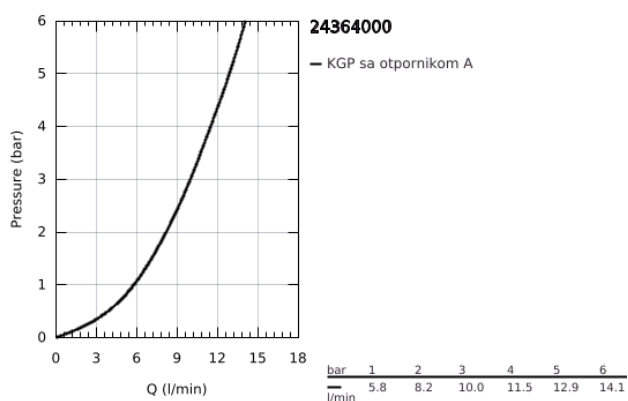

24 364 000 ATRIO JEDNORUČNA BATERIJA ZA BIDE 1/2"

PRODUCT DESCRIPTION

- Colour: chrome
- instalacija na 1 otvor
- GROHE SilkMove keramički mešač 28 mm
- sa limitatorom temperature
- GROHE LongLife premaz
- brzi instalacijski sistem
- cevasta izlivna cev (oblik C) sa zglobnim perlatorom
- automatski gornji deo za sifon 1 1/4"
- fleksibilna spojna creva