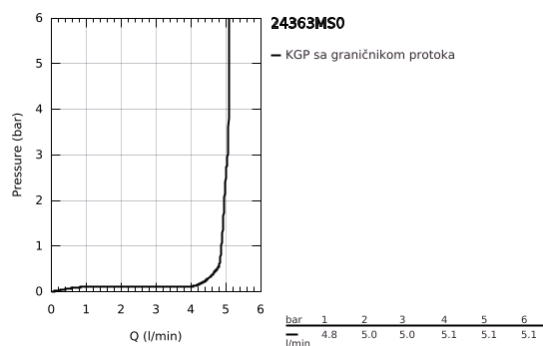

24 363 MS0 ATRIO JEDNORUČNA BATERIJA ZA UMIVAONIK 1/2" M-SIZE

PRODUCT DESCRIPTION

- Colour: satin steel
- instalacija na 1 otvor
- GROHE SilkMove keramički mešač 28 mm
- sa limitatorom temperature
- GROHE LongLife premaz
- GROHE EcoJoy tehnologija za manju potrošnju vode i savršen protok
- maximum flow rate (at 3 bar): 5 l/min
- rotaciona cevasta izlivna cev s perlatorom
- limitator
- prilagodljiv ugao zakretanja 0° / 150° / 360°
- Push-Open odlivni set 1 1/4"
- fleksibilna spojna creva

24 363 MS0 ATRIO JEDNORUČNA BATERIJA ZA UMIVAONIK 1/2" M-SIZE

SPARE PARTS, октобар 2022 – now

- 1: Sigurnosni prsten (Spare part-nr. 4826600M)
- 2: Regulator mlaza vode (Spare part-nr. 48408000)
- 3: O-prsten (Spare part-nr. 0128500M)
- 4: Prsten armature (Spare part-nr. 07419000)
- 5: Mešač (Spare part-nr. 46963000)
- 6: Sklop za učvršćivanje držača (Spare part-nr. 48384000)
- 7: Waste set with push-open plug (Spare part-nr. 65807MS0)