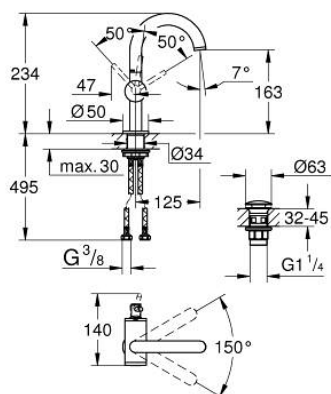

24 363 MS0 ATRIO JEDNORUČNA BATERIJA ZA UMIVAONIK 1/2" M-SIZE

PRODUCT DESCRIPTION

- Colour: satin steel
- instalacija na 1 otvor
- GROHE SilkMove keramički mešač 28 mm
- sa limitatorom temperature
- GROHE LongLife premaz
- GROHE EcoJoy tehnologija za manju potrošnju vode i savršen protok
- maximum flow rate (at 3 bar): 5 l/min
- rotaciona cevasta izlivna cev s perlatorom
- limitator
- prilagodljiv ugao zakretanja 0° / 150° / 360°
- Push-Open odlivni set 1 1/4"
- fleksibilna spojna creva

24 363 MS0 ATRIO JEDNORUČNA BATERIJA ZA UMIVAONIK 1/2" M-SIZE

SPARE PARTS, октобар 2022 – now

- 1: Sigurnosni prsten (Spare part-nr. 4826600M)
- 2: Regulator mlaza vode (Spare part-nr. 48408000)
- 3: O-prsten (Spare part-nr. 0128500M)
- 4: Prsten armature (Spare part-nr. 07419000)
- 5: Mešač (Spare part-nr. 46963000)
- 6: Sklop za učvršćivanje držača (Spare part-nr. 48384000)
- 7: Waste set with push-open plug (Spare part-nr. 65807MS0)