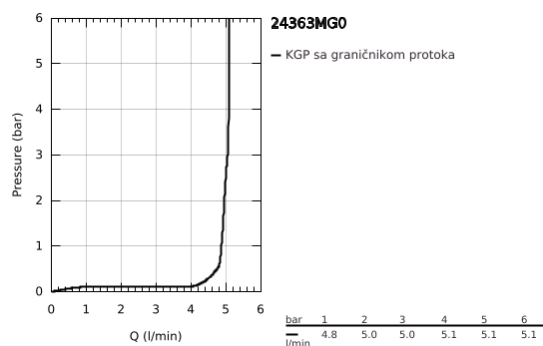

24 363 MG0 ATRIO JEDNORUČNA BATERIJA ZA UMIVAONIK 1/2" M-SIZE

PRODUCT DESCRIPTION

- Colour: satin graphite
- instalacija na 1 otvor
- GROHE SilkMove keramički mešač 28 mm
- sa limitatorom temperature
- GROHE LongLife premaz
- GROHE EcoJoy tehnologija za manju potrošnju vode i savršen protok
- maximum flow rate (at 3 bar): 5 l/min
- rotaciona cevasta izlivna cev s perlatorom
- limitator
- prilagodljiv ugao zakretanja 0° / 150° / 360°
- Push-Open odlivni set 1 1/4"
- fleksibilna spojna creva

24 363 MG0 ATRIO JEDNORUČNA BATERIJA ZA UMIVAONIK 1/2" M-SIZE

SPARE PARTS, октобар 2022 – now

- 1: Sigurnosni prsten (Spare part-nr. 4826600M)
- 2: Regulator mlaza vode (Spare part-nr. 48408000)
- 3: O-prsten (Spare part-nr. 0128500M)
- 4: Prsten armature (Spare part-nr. 07419000)
- 5: Mešač (Spare part-nr. 46963000)
- 6: Sklop za učvršćivanje držača (Spare part-nr. 48384000)
- 7: Waste set with push-open plug (Spare part-nr. 65807MG0)