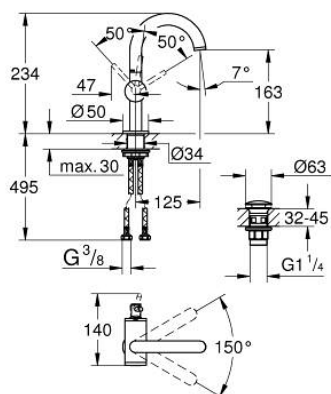

24 363 MG0 ATRIO JEDNORUČNA BATERIJA ZA UMIVAONIK 1/2" M-SIZE

PRODUCT DESCRIPTION

- Colour: satin graphite
- instalacija na 1 otvor
- GROHE SilkMove keramički mešač 28 mm
- sa limitatorom temperature
- GROHE LongLife premaz
- GROHE EcoJoy tehnologija za manju potrošnju vode i savršen protok
- maximum flow rate (at 3 bar): 5 l/min
- rotaciona cevasta izlivna cev s perlatorom
- limitator
- prilagodljiv ugao zakretanja 0° / 150° / 360°
- Push-Open odlivni set 1 1/4"
- fleksibilna spojna creva

24 363 MG0 ATRIO JEDNORUČNA BATERIJA ZA UMIVAONIK 1/2" M-SIZE

SPARE PARTS, октобар 2022 – now

- 1: Sigurnosni prsten (Spare part-nr. 4826600M)
- 2: Regulator mlaza vode (Spare part-nr. 48408000)
- 3: O-prsten (Spare part-nr. 0128500M)
- 4: Prsten armature (Spare part-nr. 07419000)
- 5: Mešač (Spare part-nr. 46963000)
- 6: Sklop za učvršćivanje držača (Spare part-nr. 48384000)
- 7: Waste set with push-open plug (Spare part-nr. 65807MG0)