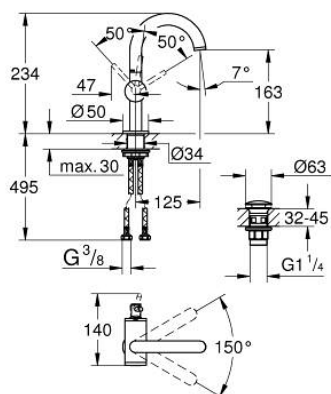

## 24 363 GN0 ATRIO JEDNORUČNA BATERIJA ZA UMIVAONIK 1/2" M-SIZE

### PRODUCT DESCRIPTION

- Colour: brushed cool sunrise
- instalacija na 1 otvor
- GROHE SilkMove keramički mešač 28 mm
- sa limitatorom temperature
- GROHE LongLife premaz
- GROHE EcoJoy tehnologija za manju potrošnju vode i savršen protok
- maximum flow rate (at 3 bar): 5 l/min
- rotaciona cevasta izlivna cev s perlatorom
- limitator
- prilagodljiv ugao zakretanja 0° / 150° / 360°
- Push-Open odlivni set 1 1/4"
- fleksibilna spojna creva

### SPARE PARTS, новембар 2022 – now

- 1: Sigurnosni prsten (Spare part-nr. 4826600M)
- 2: Regulator mlaza vode (Spare part-nr. 48408000)
- 3: O-prsten (Spare part-nr. 0128500M)
- 4: Prsten armature (Spare part-nr. 07419000)
- 5: Mešač (Spare part-nr. 46963000)
- 6: Sklop za učvršćivanje držača (Spare part-nr. 48384000)
- 7: Waste set with push-open plug (Spare part-nr. 65807GN0)