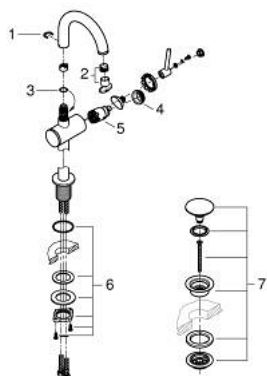

## 24 363 GN0 ATRIO JEDNORUČNA BATERIJA ZA UMIVAONIK 1/2" M-SIZE

### PRODUCT DESCRIPTION

- Colour: brushed cool sunrise
- instalacija na 1 otvor
- GROHE SilkMove keramički mešač 28 mm
- sa limitatorom temperature
- GROHE LongLife premaz
- GROHE EcoJoy tehnologija za manju potrošnju vode i savršen protok
- maximum flow rate (at 3 bar): 5 l/min
- rotaciona cevasta izlivna cev s perlatorom
- limitator
- prilagodljiv ugao zakretanja 0° / 150° / 360°
- Push-Open odlivni set 1 1/4"
- fleksibilna spojna creva

### SPARE PARTS, новембар 2022 – now

- 1: Sigurnosni prsten (Spare part-nr. 4826600M)
- 2: Regulator mlaza vode (Spare part-nr. 48408000)
- 3: O-prsten (Spare part-nr. 0128500M)
- 4: Prsten armature (Spare part-nr. 07419000)
- 5: Mešač (Spare part-nr. 46963000)
- 6: Sklop za učvršćivanje držača (Spare part-nr. 48384000)
- 7: Waste set with push-open plug (Spare part-nr. 65807GN0)