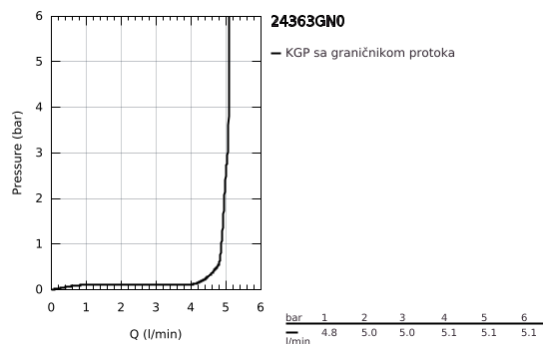

## 24 363 GN0 ATRIO JEDNORUČNA BATERIJA ZA UMIVAONIK 1/2" M-SIZE

### PRODUCT DESCRIPTION

- Colour: brushed cool sunrise
- instalacija na 1 otvor
- GROHE SilkMove keramički mešač 28 mm
- sa limitatorom temperature
- GROHE LongLife premaz
- GROHE EcoJoy tehnologija za manju potrošnju vode i savršen protok
- maximum flow rate (at 3 bar): 5 l/min
- rotaciona cevasta izlivna cev s perlatorom
- limitator
- prilagodljiv ugao zakretanja 0° / 150° / 360°
- Push-Open odlivni set 1 1/4"
- fleksibilna spojna creva