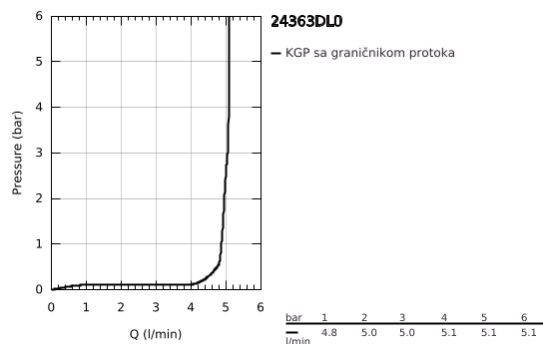

24 363 DL0 ATRIO JEDNORUČNA BATERIJA ZA UMIVAONIK 1/2" M-SIZE

PRODUCT DESCRIPTION

- Colour: brushed warm sunset
- instalacija na 1 otvor
- GROHE SilkMove keramički mešač 28 mm
- sa limitatorom temperature
- GROHE LongLife premaz
- GROHE EcoJoy tehnologija za manju potrošnju vode i savršen protok
- maximum flow rate (at 3 bar): 5 l/min
- rotaciona cevasta izlivna cev s perlatorom
- limitator
- prilagodljiv ugao zakretanja 0° / 150° / 360°
- Push-Open odlivni set 1 1/4"
- fleksibilna spojna creva

24 363 DL0 ATRIO JEDNORUČNA BATERIJA ZA UMIVAONIK 1/2" M-SIZE

SPARE PARTS, новембар 2022 – now

- 1: Sigurnosni prsten (Spare part-nr. 4826600M)
- 2: Regulator mlaza vode (Spare part-nr. 48408000)
- 3: O-prsten (Spare part-nr. 0128500M)
- 4: Prsten armature (Spare part-nr. 07419000)
- 5: Mešač (Spare part-nr. 46963000)
- 6: Sklop za učvršćivanje držača (Spare part-nr. 48384000)
- 7: Waste set with push-open plug (Spare part-nr. 65807DL0)