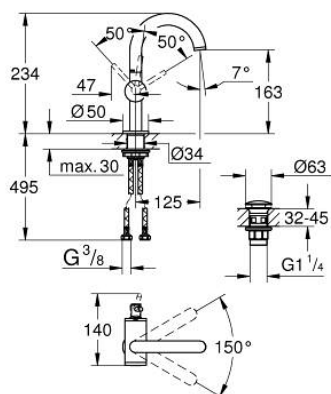

24 363 DL0 ATRIO JEDNORUČNA BATERIJA ZA UMIVAONIK 1/2" M-SIZE

PRODUCT DESCRIPTION

- Colour: brushed warm sunset
- instalacija na 1 otvor
- GROHE SilkMove keramički mešač 28 mm
- sa limitatorom temperature
- GROHE LongLife premaz
- GROHE EcoJoy tehnologija za manju potrošnju vode i savršen protok
- maximum flow rate (at 3 bar): 5 l/min
- rotaciona cevasta izlivna cev s perlatorom
- limitator
- prilagodljiv ugao zakretanja 0° / 150° / 360°
- Push-Open odlivni set 1 1/4"
- fleksibilna spojna creva

24 363 DL0 ATRIO JEDNORUČNA BATERIJA ZA UMIVAONIK 1/2" M-SIZE

SPARE PARTS, новембар 2022 – now

- 1: Sigurnosni prsten (Spare part-nr. 4826600M)
- 2: Regulator mlaza vode (Spare part-nr. 48408000)
- 3: O-prsten (Spare part-nr. 0128500M)
- 4: Prsten armature (Spare part-nr. 07419000)
- 5: Mešač (Spare part-nr. 46963000)
- 6: Sklop za učvršćivanje držača (Spare part-nr. 48384000)
- 7: Waste set with push-open plug (Spare part-nr. 65807DL0)