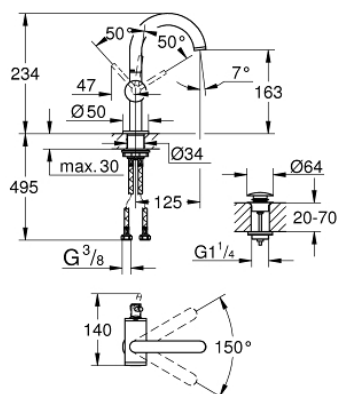

24 363 DC0 ATRIO JEDNORUČNA BATERIJA ZA UMIVAONIK 1/2" M-SIZE

PRODUCT DESCRIPTION

- Colour: supersteel
- instalacija na 1 otvor
- GROHE SilkMove keramički mešač 28 mm
- sa limitatorom temperature
- GROHE LongLife premaz
- 5.7 l/min laminar mousseur
- maximum flow rate (at 3 bar): 5 l/min
- rotaciona cevasta izlivna cev s perlatorom
- limitator
- prilagodljiv ugao zakretanja 0° / 150° / 360°
- Push-Open odlivni set 1 1/4"
- fleksibilna spojna creva

24 363 DC0 ATRIO JEDNORUČNA BATERIJA ZA UMIVAONIK 1/2" M-SIZE

SPARE PARTS, октобар 2021 – now

- 1: Sigurnosni prsten (Spare part-nr. 4826600M)
- 2: Regulator mlaza vode (Spare part-nr. 48408000)
- 3: O-prsten (Spare part-nr. 0128500M)
- 4: Prsten armature (Spare part-nr. 07419000)
- 5: Mešač (Spare part-nr. 46963000)
- 6: Sklop za učvršćivanje držača (Spare part-nr. 48384000)
- 7: Waste set with push-open plug (Spare part-nr. 65807DC0)