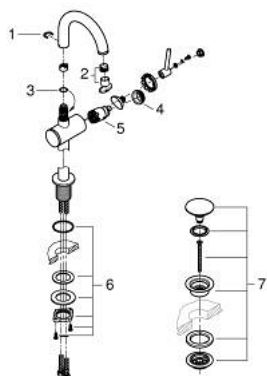

## 24 363 DC0 ATRIO JEDNORUČNA BATERIJA ZA UMIVAONIK 1/2" M-SIZE

### PRODUCT DESCRIPTION

- Colour: supersteel
- instalacija na 1 otvor
- GROHE SilkMove keramički mešač 28 mm
- sa limitatorom temperature
- GROHE LongLife premaz
- AquaCalibrator
- maximum flow rate (at 3 bar): 5 l/min
- rotaciona cevasta izlivna cev s perlatorom
- limitator
- prilagodljiv ugao zakretanja 0° / 150° / 360°
- Push-Open odlivni set 1 1/4"
- fleksibilna spojna creva

### SPARE PARTS, октобар 2021 – now

- 1: Sigurnosni prsten (Spare part-nr. 4826600M)
- 2: Regulator mlaza vode (Spare part-nr. 48408000)
- 3: O-prsten (Spare part-nr. 0128500M)
- 4: Prsten armature (Spare part-nr. 07419000)
- 5: Mešač (Spare part-nr. 46963000)
- 6: Sklop za učvršćivanje držača (Spare part-nr. 48384000)
- 7: Waste set with push-open plug (Spare part-nr. 65807DC0)