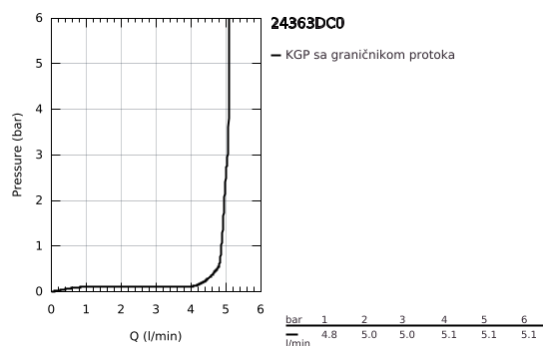

## 24 363 DC0 ATRIO JEDNORUČNA BATERIJA ZA UMIVAONIK 1/2" M-SIZE

### PRODUCT DESCRIPTION

- Colour: supersteel
- instalacija na 1 otvor
- GROHE SilkMove keramički mešač 28 mm
- sa limitatorom temperature
- GROHE LongLife premaz
- AquaCalibrator
- maximum flow rate (at 3 bar): 5 l/min
- rotaciona cevasta izlivna cev s perlatorom
- limitator
- prilagodljiv ugao zakretanja 0° / 150° / 360°
- Push-Open odlivni set 1 1/4"
- fleksibilna spojna creva