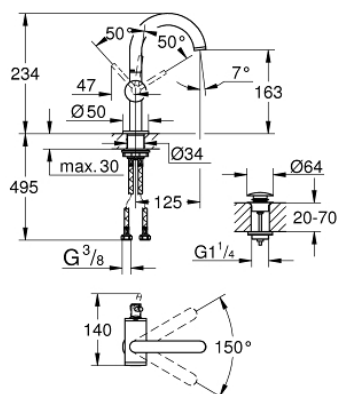

## 24 363 DC0 ATRIO JEDNORUČNA BATERIJA ZA UMIVAONIK 1/2" M-SIZE

### PRODUCT DESCRIPTION

- Colour: supersteel
- instalacija na 1 otvor
- GROHE SilkMove keramički mešač 28 mm
- sa limitatorom temperature
- GROHE LongLife premaz
- AquaCalibrator
- maximum flow rate (at 3 bar): 5 l/min
- rotaciona cevasta izlivna cev s perlatorom
- limitator
- prilagodljiv ugao zakretanja 0° / 150° / 360°
- Push-Open odlivni set 1 1/4"
- fleksibilna spojna creva

### SPARE PARTS, октобар 2021 – now

- 1: Sigurnosni prsten (Spare part-nr. 4826600M)
- 2: Regulator mlaza vode (Spare part-nr. 48408000)
- 3: O-prsten (Spare part-nr. 0128500M)
- 4: Prsten armature (Spare part-nr. 07419000)
- 5: Mešač (Spare part-nr. 46963000)
- 6: Sklop za učvršćivanje držača (Spare part-nr. 48384000)
- 7: Waste set with push-open plug (Spare part-nr. 65807DC0)