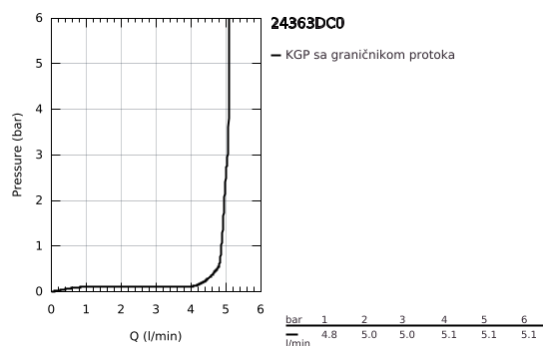

24 363 DC0 ATRIO JEDNORUČNA BATERIJA ZA UMIVAONIK 1/2" M-SIZE

PRODUCT DESCRIPTION

- Colour: supersteel
- instalacija na 1 otvor
- GROHE SilkMove keramički mešač 28 mm
- sa limitatorom temperature
- GROHE LongLife premaz
- 5.7 l/min laminar mousseur
- maximum flow rate (at 3 bar): 5 l/min
- rotaciona cevasta izlivna cev s perlatorom
- limitator
- prilagodljiv ugao zakretanja 0° / 150° / 360°
- Push-Open odlivni set 1 1/4"
- fleksibilna spojna creva

24 363 DC0 ATRIO JEDNORUČNA BATERIJA ZA UMIVAONIK 1/2" M-SIZE

SPARE PARTS, октобар 2021 – now

- 1: Sigurnosni prsten (Spare part-nr. 4826600M)
- 2: Regulator mlaza vode (Spare part-nr. 48408000)
- 3: O-prsten (Spare part-nr. 0128500M)
- 4: Prsten armature (Spare part-nr. 07419000)
- 5: Mešač (Spare part-nr. 46963000)
- 6: Sklop za učvršćivanje držača (Spare part-nr. 48384000)
- 7: Waste set with push-open plug (Spare part-nr. 65807DC0)