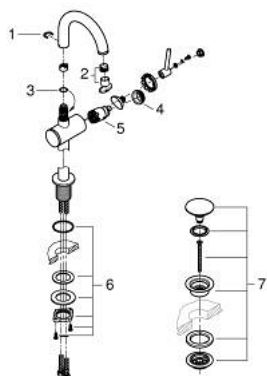

24 363 AL0 ATRIO JEDNORUČNA BATERIJA ZA UMIVAONIK 1/2" M-SIZE

PRODUCT DESCRIPTION

- Colour: brushed hard graphite
- instalacija na 1 otvor
- GROHE SilkMove keramički mešač 28 mm
- sa limitatorom temperature
- GROHE LongLife premaz
- GROHE EcoJoy tehnologija za manju potrošnju vode i savršen protok
- maximum flow rate (at 3 bar): 5 l/min
- rotaciona cevasta izlivna cev s perlatorom
- limitator
- prilagodljiv ugao zakretanja 0° / 150° / 360°
- Push-Open odlivni set 1 1/4"
- fleksibilna spojna creva

24 363 AL0 ATRIO JEDNORUČNA BATERIJA ZA UMIVAONIK 1/2" M-SIZE

SPARE PARTS, октобар 2021 – now

- 1: Sigurnosni prsten (Spare part-nr. 4826600M)
- 2: Regulator mlaza vode (Spare part-nr. 48408000)
- 3: O-prsten (Spare part-nr. 0128500M)
- 4: Prsten armature (Spare part-nr. 07419000)
- 5: Mešač (Spare part-nr. 46963000)
- 6: Sklop za učvršćivanje držača (Spare part-nr. 48384000)
- 7: Waste set with push-open plug (Spare part-nr. 65807AL0)