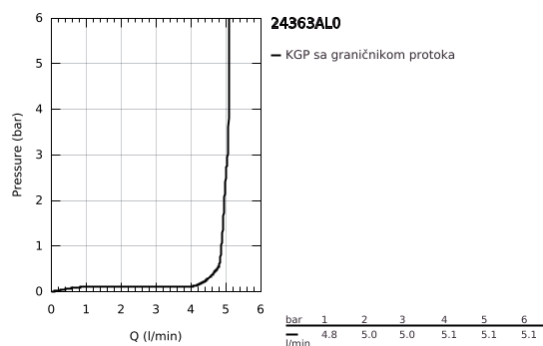

24 363 AL0 ATRIO JEDNORUČNA BATERIJA ZA UMIVAONIK 1/2" M-SIZE

PRODUCT DESCRIPTION

- Colour: brushed hard graphite
- instalacija na 1 otvor
- GROHE SilkMove keramički mešač 28 mm
- sa limitatorom temperature
- GROHE LongLife premaz
- GROHE EcoJoy tehnologija za manju potrošnju vode i savršen protok
- maximum flow rate (at 3 bar): 5 l/min
- rotaciona cevasta izlivna cev s perlatorom
- limitator
- prilagodljiv ugao zakretanja 0° / 150° / 360°
- Push-Open odlivni set 1 1/4"
- fleksibilna spojna creva

24 363 AL0 ATRIO JEDNORUČNA BATERIJA ZA UMIVAONIK 1/2" M-SIZE

SPARE PARTS, октобар 2021 – now

- 1: Sigurnosni prsten (Spare part-nr. 4826600M)
- 2: Regulator mlaza vode (Spare part-nr. 48408000)
- 3: O-prsten (Spare part-nr. 0128500M)
- 4: Prsten armature (Spare part-nr. 07419000)
- 5: Mešač (Spare part-nr. 46963000)
- 6: Sklop za učvršćivanje držača (Spare part-nr. 48384000)
- 7: Waste set with push-open plug (Spare part-nr. 65807AL0)