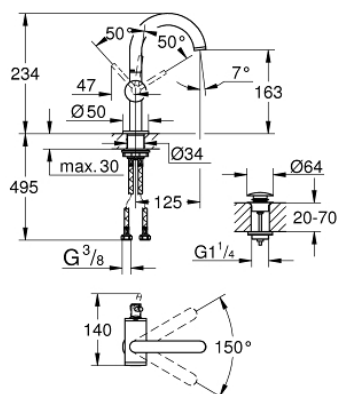

24 363 AL0 ATRIO JEDNORUČNA BATERIJA ZA UMIVAONIK 1/2" M-SIZE

PRODUCT DESCRIPTION

- Colour: brushed hard graphite
- instalacija na 1 otvor
- GROHE SilkMove keramički mešač 28 mm
- sa limitatorom temperature
- GROHE LongLife premaz
- GROHE EcoJoy tehnologija za manju potrošnju vode i savršen protok
- maximum flow rate (at 3 bar): 5 l/min
- rotaciona cevasta izlivna cev s perlatorom
- limitator
- prilagodljiv ugao zakretanja 0° / 150° / 360°
- Push-Open odlivni set 1 1/4"
- fleksibilna spojna creva

24 363 AL0 ATRIO JEDNORUČNA BATERIJA ZA UMIVAONIK 1/2" M-SIZE

SPARE PARTS, октобар 2021 – now

- 1: Sigurnosni prsten (Spare part-nr. 4826600M)
- 2: Regulator mlaza vode (Spare part-nr. 48408000)
- 3: O-prsten (Spare part-nr. 0128500M)
- 4: Prsten armature (Spare part-nr. 07419000)
- 5: Mešač (Spare part-nr. 46963000)
- 6: Sklop za učvršćivanje držača (Spare part-nr. 48384000)
- 7: Waste set with push-open plug (Spare part-nr. 65807AL0)