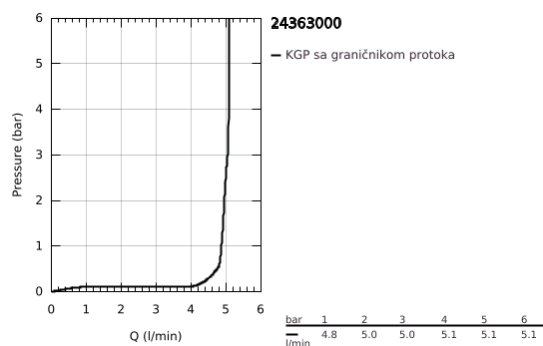

24 363 000 ATRIO JEDNORUČNA BATERIJA ZA UMIVAONIK 1/2" M-SIZE

PRODUCT DESCRIPTION

- Colour: chrome
- instalacija na 1 otvor
- GROHE SilkMove keramički mešač 28 mm
- sa limitatorom temperature
- GROHE LongLife premaz
- GROHE EcoJoy tehnologija za manju potrošnju vode i savršen protok
- maximum flow rate (at 3 bar): 5 l/min
- rotaciona cevasta izlivna cev s perlatorom
- limitator
- prilagodljiv ugao zakretanja 0° / 150° / 360°
- Push-Open odlivni set 1 1/4"
- fleksibilna spojna creva

24 363 000 ATRIO JEDNORUČNA BATERIJA ZA UMIVAONIK 1/2" M-SIZE

SPARE PARTS, октобар 2021 – now

- 1: Sigurnosni prsten (Spare part-nr. 4826600M)
- 2: Regulator mlaza vode (Spare part-nr. 48408000)
- 3: O-prsten (Spare part-nr. 0128500M)
- 4: Prsten armature (Spare part-nr. 07419000)
- 5: Mešač (Spare part-nr. 46963000)
- 6: Sklop za učvršćivanje držača (Spare part-nr. 48384000)
- 7: Waste set with push-open plug (Spare part-nr. 65807000)