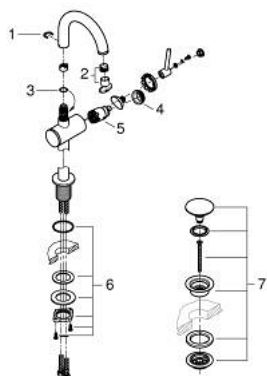

24 363 000 ATRIO JEDNORUČNA BATERIJA ZA UMIVAONIK 1/2" M-SIZE

PRODUCT DESCRIPTION

- Colour: chrome
- instalacija na 1 otvor
- GROHE SilkMove keramički mešač 28 mm
- sa limitatorom temperature
- GROHE LongLife premaz
- GROHE EcoJoy tehnologija za manju potrošnju vode i savršen protok
- maximum flow rate (at 3 bar): 5 l/min
- rotaciona cevasta izlivna cev s perlatorom
- limitator
- prilagodljiv ugao zakretanja 0° / 150° / 360°
- Push-Open odlivni set 1 1/4"
- fleksibilna spojna creva

24 363 000 ATRIO JEDNORUČNA BATERIJA ZA UMIVAONIK 1/2" M-SIZE

SPARE PARTS, октобар 2021 – now

- 1: Sigurnosni prsten (Spare part-nr. 4826600M)
- 2: Regulator mlaza vode (Spare part-nr. 48408000)
- 3: O-prsten (Spare part-nr. 0128500M)
- 4: Prsten armature (Spare part-nr. 07419000)
- 5: Mešač (Spare part-nr. 46963000)
- 6: Sklop za učvršćivanje držača (Spare part-nr. 48384000)
- 7: Waste set with push-open plug (Spare part-nr. 65807000)