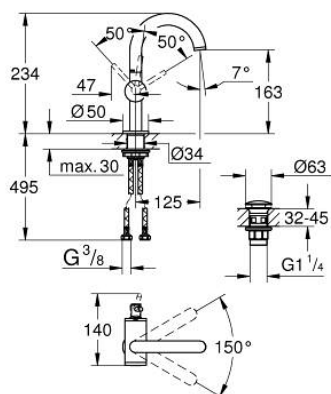

24 363 000 ATRIO JEDNORUČNA BATERIJA ZA UMIVAONIK 1/2" M-SIZE

PRODUCT DESCRIPTION

- Colour: chrome
- instalacija na 1 otvor
- GROHE SilkMove keramički mešač 28 mm
- sa limitatorom temperature
- GROHE LongLife premaz
- GROHE EcoJoy tehnologija za manju potrošnju vode i savršen protok
- maximum flow rate (at 3 bar): 5 l/min
- rotaciona cevasta izlivna cev s perlatorom
- limitator
- prilagodljiv ugao zakretanja 0° / 150° / 360°
- Push-Open odlivni set 1 1/4"
- fleksibilna spojna creva

24 363 000 ATRIO JEDNORUČNA BATERIJA ZA UMIVAONIK 1/2" M-SIZE

SPARE PARTS, октобар 2021 – now

- 1: Sigurnosni prsten (Spare part-nr. 4826600M)
- 2: Regulator mlaza vode (Spare part-nr. 48408000)
- 3: O-prsten (Spare part-nr. 0128500M)
- 4: Prsten armature (Spare part-nr. 07419000)
- 5: Mešač (Spare part-nr. 46963000)
- 6: Sklop za učvršćivanje držača (Spare part-nr. 48384000)
- 7: Waste set with push-open plug (Spare part-nr. 65807000)