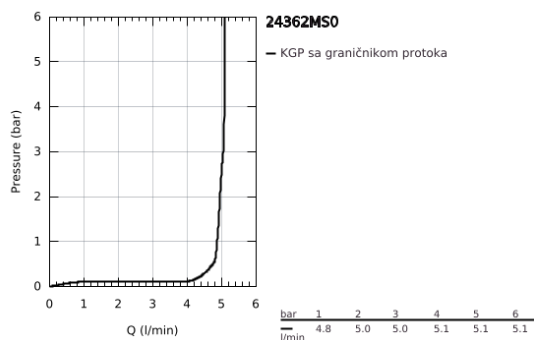

24 362 MS0 ATRIO JEDNORUČNA BATERIJA ZA LAVABO 1/2" L-VELIČINA

PRODUCT DESCRIPTION

- Colour: satin steel
- instalacija na 1 otvor
- GROHE SilkMove keramički mešač 28 mm
- sa limitatorom temperature
- GROHE LongLife premaz
- GROHE EcoJoy tehnologija za manju potrošnju vode i savršen protok
- maximum flow rate (at 3 bar): 5 l/min
- rotaciona cevasta izlivna cev s perlatorom
- limitator
- prilagodljiv ugao zakretanja 0° / 150° / 360°
- Push-Open odlivni set 1 1/4"
- fleksibilna spojna creva

24 362 MS0 ATRIO JEDNORUČNA BATERIJA ZA LAVABO 1/2" L-VELIČINA

SPARE PARTS, октобар 2022 – now

- 1: Sigurnosni prsten (Spare part-nr. 4826600M)
- 2: Regulator mlaza vode (Spare part-nr. 48408000)
- 3: O-prsten (Spare part-nr. 0128500M)
- 4: Prsten armature (Spare part-nr. 07419000)
- 5: Mešač (Spare part-nr. 46963000)
- 6: Sklop za učvršćivanje držača (Spare part-nr. 48384000)
- 7: Waste set with push-open plug (Spare part-nr. 65807MS0)