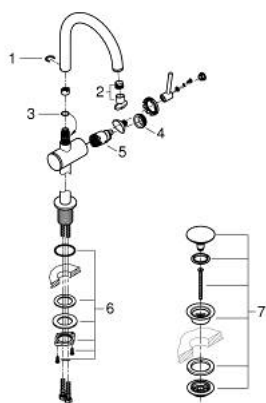

24 362 MS0 ATRIO JEDNORUČNA BATERIJA ZA LAVABO 1/2" L-VELIČINA

PRODUCT DESCRIPTION

- Colour: satin steel
- instalacija na 1 otvor
- GROHE SilkMove keramički mešač 28 mm
- sa limitatorom temperature
- GROHE LongLife premaz
- GROHE EcoJoy tehnologija za manju potrošnju vode i savršen protok
- maximum flow rate (at 3 bar): 5 l/min
- rotaciona cevasta izlivna cev s perlatorom
- limitator
- prilagodljiv ugao zakretanja 0° / 150° / 360°
- Push-Open odlivni set 1 1/4"
- fleksibilna spojna creva

24 362 MS0 ATRIO JEDNORUČNA BATERIJA ZA LAVABO 1/2" L-VELIČINA

SPARE PARTS, октобар 2022 – now

- 1: Sigurnosni prsten (Spare part-nr. 4826600M)
- 2: Regulator mlaza vode (Spare part-nr. 48408000)
- 3: O-prsten (Spare part-nr. 0128500M)
- 4: Prsten armature (Spare part-nr. 07419000)
- 5: Mešač (Spare part-nr. 46963000)
- 6: Sklop za učvršćivanje držača (Spare part-nr. 48384000)
- 7: Waste set with push-open plug (Spare part-nr. 65807MS0)