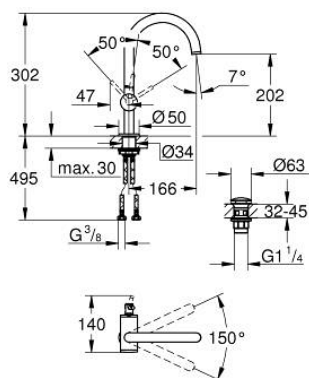

24 362 MS0 ATRIO JEDNORUČNA BATERIJA ZA LAVABO 1/2" L-VELIČINA

PRODUCT DESCRIPTION

- Colour: satin steel
- instalacija na 1 otvor
- GROHE SilkMove keramički mešač 28 mm
- sa limitatorom temperature
- GROHE LongLife premaz
- GROHE EcoJoy tehnologija za manju potrošnju vode i savršen protok
- maximum flow rate (at 3 bar): 5 l/min
- rotaciona cevasta izlivna cev s perlatorom
- limitator
- prilagodljiv ugao zakretanja 0° / 150° / 360°
- Push-Open odlivni set 1 1/4"
- fleksibilna spojna creva

24 362 MS0 ATRIO JEDNORUČNA BATERIJA ZA LAVABO 1/2" L-VELIČINA

SPARE PARTS, октобар 2022 – now

- 1: Sigurnosni prsten (Spare part-nr. 4826600M)
- 2: Regulator mlaza vode (Spare part-nr. 48408000)
- 3: O-prsten (Spare part-nr. 0128500M)
- 4: Prsten armature (Spare part-nr. 07419000)
- 5: Mešač (Spare part-nr. 46963000)
- 6: Sklop za učvršćivanje držača (Spare part-nr. 48384000)
- 7: Waste set with push-open plug (Spare part-nr. 65807MS0)